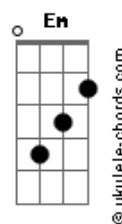

Maria Ritta - Salmo 92

tom: B (forma dos acordes no tom de G)
Capotraste na 4ª casa
Intro: G D

G Cadd9 D G Cadd9 D
Deus é Rei e se vestiu de majestade, gló ó ória ao Senhor!

C D G D Em
Deus é Rei e se vestiu de majestade
C Am D
Revestiu-se de poder e de esplendor!

G Cadd9 D G Cadd9 D
Deus é Rei e se vestiu de majestade, gló ó ória ao Senhor!

C D G D Em

Acordes

Vós firmastes o universo inabalável
C D G D Em
Vós firmastes vosso trono desde a origem
C Am D
Desde sempre, ó Senhor, vós existis!

G G Cadd9 D G Cadd9 D G
Deus é Rei e se vestiu de majestade, gló ó ória ao Senhor!

C D G D Em
Verdadeiros são os vossos testemunhos
C D Em
Refulge a santidade em vossa casa
C Am D
Pelos séculos dos séculos, Senhor!