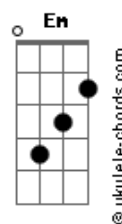

Maria Ritta - Salmo 92

tom:
B (forma dos acordes no tom de G)
Capostrate na 4ª casa
Intro: G D

G Cadd9 D G Cadd9 D
Deus é Rei e se vestiu de majestade, gló ó ória ao Senhor!

C D G D Em
Deus é Rei e se vestiu de majestade
C Am D
Revestiu-se de poder e de esplendor!

G Cadd9 D G Cadd9 D
Deus é Rei e se vestiu de majestade, gló ó ória ao Senhor!

C D G D Em

Acordes

Vós firmastes o universo inabalável
C D G D Em
Vós firmastes vosso trono desde a origem
C Am D
Desde sempre, ó Senhor, vós existis!

G G Cadd9 D G Cadd9 D G
Deus é Rei e se vestiu de majestade, gló ó ória ao Senhor!

C D G D Em
Verdadeiros são os vossos testemunhos
C D Em
Refulge a santidade em vossa casa
C Am D
Pelos séculos dos séculos, Senhor!