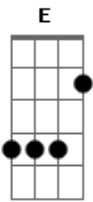

© ukulele-chords.com

© ukulele-chords.com