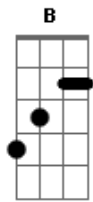

Maria Ritta - Salmo 33 18º Domingo Tempo Comum Ano B

tom:
B
Provai e vede quão suave é o Senhor!
B E B
Provai e vede quão suave é o Senhor!
Gb B Ebm
Bendirei o Senhor Deus em todo o tempo, seu louvor estará sempre
Abm E B
Em minha boca. Minha alma se gloria no Senhor
Db Gb
Que ouçam os humildes e se alegrem!
Gb B Ebm
Comigo engrandecei ao Senhor Deus, exaltemos todos juntos
Abm E B

O seu nome! Todas as vezes que o busquei, ele me ouviu
Db Gb
E de todos os temores me livrou
Gb B Ebm
Contemplai a sua face e alegrai-vos, e vosso rosto não se cubra
Abm E B
De vergonha! Este infeliz gritou a Deus, e foi ouvido
Db Gb
E o Senhor o libertou de toda angústia
Gb B Ebm
O anjo do Senhor vem acampar ao redor dos que o temem
Abm E B
E os salva. Provai e vede quão suave é o Senhor!
Db Gb
Feliz o homem que tem nele o seu refúgio!

Acordes