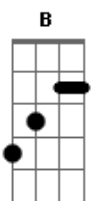

Maria Ritta - O Senhor Virá Julgar a Terra Inteira

tom:
 B (forma dos acordes no tom de G)
 Capostraste na 4ª casa
 Intro: G D Em7 C D G D

G D Em7
 O Senhor virá julgar a terra inteira
 C D G D
 Com Justiça julgará

G D Em7
 Cantai salmos ao Senhor ao som da harpa
 C D G G7
 E da cítara suave!
 C D G D Em7
 Aclamai, com os clarins e as trombe-e-tas
 C D G D
 Ao Senhor, o nosso Rei!

Acordes

© ukulele-chords.com

© ukulele-chords.com