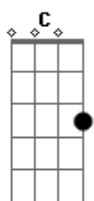

© ukulele-chords.com