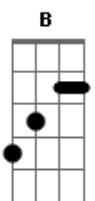

Maria Ritta - O Senhor Virá Julgar a Terra Inteira

tom:
 B (forma dos acordes no tom de G)
 Capotraste na 4ª casa
 Intro: G D Em7 C D G D

G D Em7
 O Senhor virá julgar a terra inteira
 C D G D
 Com Justiça julgará

G D Em7
 Cantai salmos ao Senhor ao som da harpa
 C D G G7
 E da cítara suave!
 C D G D Em7
 Aclamai, com os clarins e as trombe-e-tas
 C D G D
 Ao Senhor, o nosso Rei!

Acordes

© ukulele-chords.com

© ukulele-chords.com