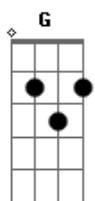

Maria Ritta - O Senhor Virá Julgar a Terra Inteira

tom:
 B (forma dos acordes no tom de G)
 Capotraste na 4ª casa
 Intro: G D Em7 C D G D

G D Em7
 O Senhor virá julgar a terra inteira
 C D G D
 Com Justiça julgará

G D Em7
 Cantai salmos ao Senhor ao som da harpa
 C D G G7
 E da cítara suave!
 C D G D Em7
 Aclamai, com os clarins e as trombe-e-tas
 C D G D
 Ao Senhor, o nosso Rei!

Acordes

© ukulele-chords.com

© ukulele-chords.com