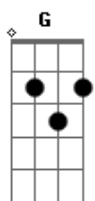

Maria Ritta - O Senhor Virá Julgar a Terra Inteira

tom:
 B (forma dos acordes no tom de G)
 Capostraste na 4ª casa
 Intro: G D Em7 C D G D

G D Em7
 O Senhor virá julgar a terra inteira
 C D G D
 Com Justiça julgará

G D Em7
 Cantai salmos ao Senhor ao som da harpa
 C D G G7
 E da cítara suave!
 C D G D Em7
 Aclamai, com os clarins e as trombe-e-tas
 C D G D
 Ao Senhor, o nosso Rei!

Acordes

© ukulele-chords.com

© ukulele-chords.com