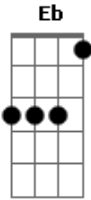

Ab6 D

Deixa assim, por favor

Cm Cm(7M) Cm7 Cm

Não ligue se acaso o meu pranto rolar, tudo bem

Ab6 D

Me deseje só felicidade, vamos manter a amizade

Ab6 Gm7 Cm7 Cm7

Mas não me queira só por pena

Ab6 Gm7 Cm7 Cm7

Nem me crie mais problemas

Cm

Nem perca tempo assim contando história...

(volta ao início)

Acordes

© ukulele-chords.com

© ukulele-chords.com