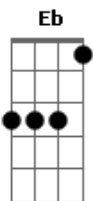

Ab6 D

Deixa assim, por favor

Cm Cm(7M) Cm7 Cm

Não ligue se acaso o meu pranto rolar, tudo bem

Ab6 D

Me deseje só felicidade, vamos manter a amizade

Ab6 Gm7 Cm7

Mas não me queira só por pena

Ab6 Gm7 Cm7

Nem me crie mais problemas

Cm

Nem perca tempo assim contando história...

(volta ao início)

Acordes

© ukulele-chords.com

© ukulele-chords.com