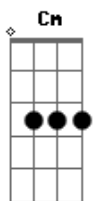

Ab6 D

Deixa assim, por favor

Cm Cm(7M) Cm7 Cm

Não ligue se acaso o meu pranto rolar, tudo bem

Ab6 D

Me deseje só felicidade, vamos manter a amizade

Ab6 Gm7 Cm7

Mas não me queira só por pena

Ab6 Gm7 Cm7

Nem me crie mais problemas

Cm

Nem perca tempo assim contando história...

(volta ao início)

Acordes

© ukulele-chords.com

© ukulele-chords.com