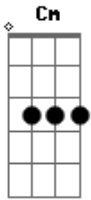

Ab6 D

Deixa assim, por favor

Cm Cm(7M) Cm7 Cm

Não ligue se acaso o meu pranto rolar, tudo bem

Ab6 D

Me deseje só felicidade, vamos manter a amizade

Ab6 Gm7 Cm7 Cm7

Mas não me queira só por pena

Ab6 Gm7 Cm7 Cm7

Nem me crie mais problemas

Cm

Nem perca tempo assim contando história...

(volta ao início)

Acordes

© ukulele-chords.com

© ukulele-chords.com