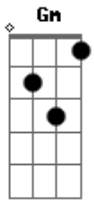

© ukulele-chords.com