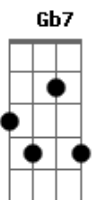

© ukulele-chords.com