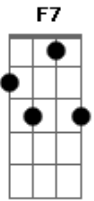

© ukulele-chords.com