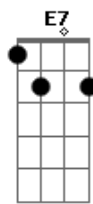

© ukulele-chords.com