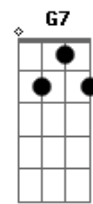

© ukulele-chords.com