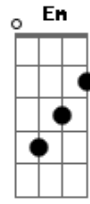

© ukulele-chords.com