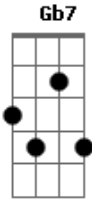

© ukulele-chords.com