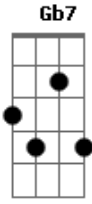

Axé, mojubá, zambi, kolofé Bm E7
Dbm7 G7 Gb7

Qual é? Cada um com a sua fé

Eu vou desse jeito que o rei mandou Bm E7
Dbm7 G7 Gb7

Kaô kabecille (meu pai Xangô)

Axé, mojubá, zambi, kolofé Bm E7
Dbm7 G7 Gb7

Qual é? Cada um com a sua fé

Eu vou desse jeito que o rei mandou Bm E7

Acordes

© ukulele-chords.com

© ukulele-chords.com

© ukulele-chords.com

© ukulele-chords.com

© ukulele-chords.com

© ukulele-chords.com