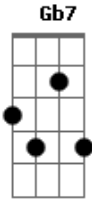

Axé, mojubá, zambi, kolofé Bm E7
Dbm7 G7 Gb7

Qual é? Cada um com a sua fé

Bm E7
Eu vou desse jeito que o rei mandou
Dbm7 G7 Gb7

Kaô kabecille (meu pai Xangô)

Bm E7
Axé, mojubá, zambi, kolofé
Dbm7 G7 Gb7

Qual é? Cada um com a sua fé

Bm E7
Eu vou desse jeito que o rei mandou

Acordes

© ukulele-chords.com

© ukulele-chords.com

© ukulele-chords.com

© ukulele-chords.com

© ukulele-chords.com

© ukulele-chords.com