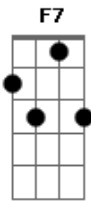

Maria Rita - Despedida

Tom: F

intro.: F7

(F7 Gm)

Eu não sou daqui também marinheiro mas eu venho de longe
E ainda do lado de trás da terra além da missão comprida

F7 Gm C7 F7
Vim só dar despedida
Gm C7 F7
Vim só dar despedida

F7 Gm
Filho de sol poente
C7 F7

Quando teima em passear

desce de sal nos olhos doente da falta de voltar
F7 Gm C7 F7

Filho de sol poente
C7 F7

Quando teima em passear

desce de sal nos olhos doente da falta que sente do mar
Gm C7 F7

F7 Gm C7 F7
Vim só dar despedida
Gm C7 F7
Vim só dar despedida

(continua assim até o fim)

Acordes

© ukulele-chords.com

© ukulele-chords.com

© ukulele-chords.com

© ukulele-chords.com