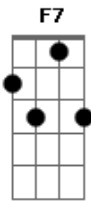

Maria Rita - Despedida

Tom: F

intro.: F7

(F7 Gm)

Eu não sou daqui também marinheiro mas eu venho de longe
E ainda do lado de trás da terra além da missão comprida

F7 Gm C7 F7
Vim só dar despedida
Gm C7 F7
Vim só dar despedida

F7 Gm
Filho de sol poente
C7 F7

Quando teima em passear

desce de sal nos olhos doente da falta de voltar
F7 Gm

Filho de sol poente
C7 F7

Quando teima em passear

desce de sal nos olhos doente da falta que sente do mar
Gm C7 F7

F7 Gm C7 F7
Vim só dar despedida
Gm C7 F7
Vim só dar despedida

(continua assim até o fim)

Acordes

© ukulele-chords.com

© ukulele-chords.com

© ukulele-chords.com

© ukulele-chords.com