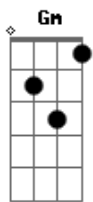

Maria Rita - Cupido

tom:

Gm

Intro: Gm Gm7 Gm Gm7
Gm Gm7 Gm Gm7
Gm Gm7 Gm Gm7
Gm Gm7 Gm Gm7
Gm Gm7 Gm Gm7
Gm Gm7 Gm Gm7

Eu vi Gm Gm7 Gm Gm7 Gm Gm7 Gm Gm7

quando você me viu

Eb Gm7 Cm7

Seus olhos pousaram nos meus

Am7 D7

Num arrepio sutil

Gm Gm7 Gm Gm7 Gm Gm7 Gm Gm7

Eu vi, pois é, eu reparei

Eb Gm7 Cm7

Você me tirou pra dançar

Am7 D7

Sem nunca sair do lugar

Gm7 G7 Cm7 Am7 D7 Gm

Sem botar os pés no chão, sem música pra acompa_nhar

Gm7 Gm Gm7 Gm Gm7 Gm Gm7

Cm7 Eb7M Cm7

Foi só por um segundo, todo o tempo do mundo

Eb7M D7 D7

E o mundo todo se perdeu

Gm Gm7 Gm Gm7 Gm Gm7 Gm Gm7

Eu vi quando você me viu

Eb Gm7 Cm7 Am7 D7

Seus olhos buscaram nos meus o mesmo pecado febril

Gm Gm7 Gm Gm7 Gm Gm7 Gm Gm7

Eu vi, pois é, eu reparei

Eb Gm7 Cm7

Você me tirou todo o ar

Am7 D7

Pra que eu pudesse respirar

Gm7 G7 Cm7 Am7 D7 Eb7M

Eu sei que ninguém percebeu, foi só você e eu

Cm7 Eb7M Cm7 Eb7M D7

Cm7 Eb7M Cm7

Foi só por um segundo, todo o tempo do mundo

Eb7M D7 D7

E o mundo todo se perdeu

Cm7 Eb7M Cm7

Foi só por um segundo, todo o tempo do mundo

Eb7M

E o mundo todo se perdeu

D7 Gm Gm7 Gm Gm7 Gm Gm7 Gm

Ficou só você e eu

Gm7 Gm Gm7 Gm Gm7 Gm Gm7 Gm Gm7 Gm

Quando você me viu

Acordes

© ukulele-chords.com