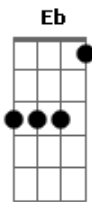

© ukulele-chords.com