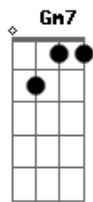

© ukulele-chords.com