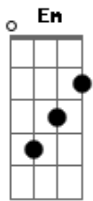

Maria Rita - Coração a Batucar

tom:

Intro: Em G A7
D D
Em G A7
Gbm B7 B7

Em G A7
Batuque o coração para me ver chegar
D
Que eu abro o meu cordão
D
Quando você passar
Em G A
E o nosso bloco sobe a ladeira da ilusão
Gbm B7
De pé no chão

Am C
Batuque o coração que a gente é carnaval
Bm Bb
E nada irá conter essa folia
Em
Atrás do nosso amor
G A
Até quando esse samba tocar
Gbm
Vem marcando o nosso peito
B7
Coração a batucar
Em
Pra gente ser feliz
G A Gbm B7
Pra gente desfilar por essa vida

Acordes

© ukulele-chords.com