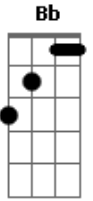

© ukulele-chords.com