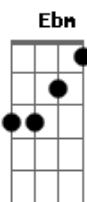

© ukulele-chords.com