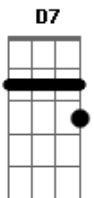

© ukulele-chords.com