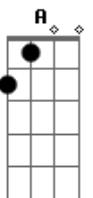

© ukulele-chords.com