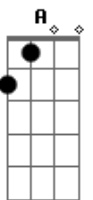

© ukulele-chords.com