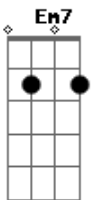

© ukulele-chords.com