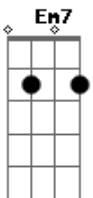

© ukulele-chords.com