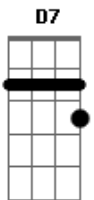

© ukulele-chords.com