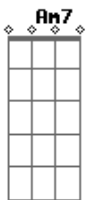

© ukulele-chords.com