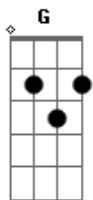

Maria Rita - Caminho das Águas

Tom: G

Introdução: G G G

G
Leva no teu bumbá, me leva
C7 Bm7
Leva que quero ver meu pai
C7 Bm7 Em7
Caminho bordado a fé, caminho das águas
Am7 D7 G
Me leva que quero ver meu pai.

G
A barca segue seu rumo lenta,
C7 Bm7
Como quem já não quer mais chegar
C7 Bm7 Em7
Como quem se acostumou no canto das águas
Am7 D7 G
Como quem já não quer mais voltar;

G A G
Os olhos da morena bonita,
C7 Bm7
Aguenta que eu to chegando já
C7
Na roda conta com seu,
Bm7 Em7
Ouvira a zabumba
Am7 D7 G
Me leva que quero ver meu pai.

Improviso (escala de baião): G

G

Leva no teu bumbá, me leva
C7 Bm7
Leva que quero ver meu pai
C7 Bm7 Em7
Caminho bordado a fé, caminho das águas
Am7 D7 G
Me leva que quero ver meu pai.

G A G
A barca segue seu rumo lenta,
C7 Bm7
Como quem já não quer mais chegar
C7 Bm7 Em7
Como quem se acostumou no canto das águas
Am7 D7 G
Como quem já não quer mais voltar;

G A G
Os olhos da morena bonita,
C7 Bm7
Aguenta que tô chegando já
C7
Na roda conta com seu,
Bm7 Em7
Ouvira a zabumba
Am7 D7 G
Me leva que quero ver meu pai.

G
Leva no teu bumbá, me leva
C7 Bm7
Leva que quero ver meu pai
C7 Bm7 Em7
Caminho bordado a fé, caminho das águas
Am7 D7 G
Me leva que quero ver meu pai.

Acordes

© ukulele-chords.com