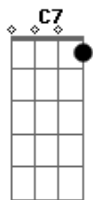

© ukulele-chords.com