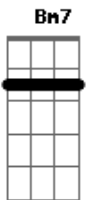

© ukulele-chords.com