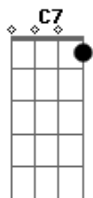

© ukulele-chords.com