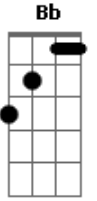

© ukulele-chords.com