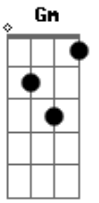

© ukulele-chords.com