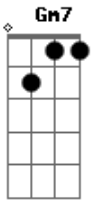

© ukulele-chords.com