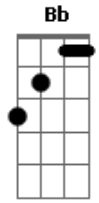

© ukulele-chords.com