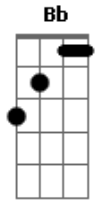

© ukulele-chords.com