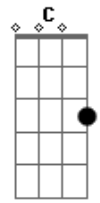

© ukulele-chords.com