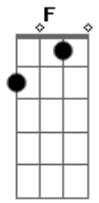

Maria Patuá - Saudade

Tom: F

FM7
Saudade, aperta no meu peito e faz sentir você Dm
Tão longe mas seu cheiro ficou no ar, pra embreagar Gm Gm7
Os pensamentos que eu tento não esquecer. Bb C7

FM7 Dm
Seu nome, ressoa no meu corpo feito um furacão Gm Gm7
Ecoa nos meus sonhos sem perguntar, nem questionar Bb C7
Se quero acordar desse meu sonho azul

Bb C A7 Dm
Ai vem você, sorrindo, sem mais C7
E me estende a mão.

(Repete a primeira parte)

FM7 Dm
Então volta pra mim que eu te quero assim Gm7 C7
Seu jeito me faz te amar muito mais FM7 Dm
Me deixa ficar, seu corpo tocar Gm7 C7
Te fazer feliz

Acordes

© ukulele-chords.com