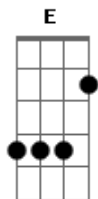

Maria Patuá - Amor Bagunçado

Tom: A

Solo: A D

^A Olha pra mim, diga que sim, ^D é tão fácil perceber

^A Preste atenção, meu coração quer você ^D

^A Ele avisou, se entregou, desistiu de resistir

^{Bm} De tentar evitar esse amor ^E

^{Bm} Mas é difícil dizer "não" pro coração ^A ^E

^{Bm} E acreditar que esse amor teve fim ^A ^E

^{Bm} Então diz pra ele que longe eu não posso ficar ^A ^E

CM7

É ruim

Solo: A D

^A Olha pra mim, diga que sim, ^D é tão fácil perceber

^A

Acordes

© ukulele-chords.com

© ukulele-chords.com

© ukulele-chords.com

© ukulele-chords.com

Preste atenção, meu coração quer você

^A Ele avisou, se entregou, desistiu de resistir ^D

^A Venha curtir esse amor bagunçado ^{Bm} ^D

^A Um quebra cabeças de desejo e paixão ^{Bm} ^D

^{CM7} No meu coração (2x)

Solo: A D