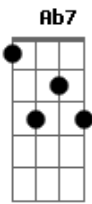

Maria Marçal - Você Não Está Sozinho

tom:

D (forma dos acordes no tom de Db)

Capostrate na 1ª casa

Intro: Bbm Ab Db

[Primeira Parte]

Bbm Ab Db
Meu con_so_la_dor

Gb Db
Olhando o monte estou

Ebm7
Pois eu sei que meu socorro vem

Gb Db4 Db
Nunca me deix_ou

Bbm Ab Db
Nunca me deixou

F Db
Sempre me guardou

Ebm7
O meu nome está em suas mãos

Gb Ab
Nunca se apagou

[Segunda Parte]

Bbm Ab Db
Ele__é__deus

Ebm7 Ab
Nunca se esquece de um filho seu

Bbm Ab Db
Ele__é__deus

Ebm7 Ab
Não desista, confia naquilo que Ele prometeu

[Refrão]

Db Ab
Mesmo que uma mãe se esqueça do seu filho

Bbm
Te darei meu colo

Gb Ab7
Serei seu abrigo

© ukulele-chords.com

Db Ab
Na palma da minha mão teu nome está escrito

Bbm Gb
Olhe para o alto seu socorro vindo

Db Ab
Você não está sozinho

Bbm Gb
Você não está sozinho

[Quarta Parte]

Db Ab Bbm
Meu Deus é fiel, é fiel