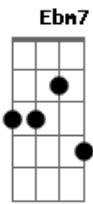

© ukulele-chords.com