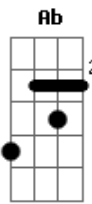

© ukulele-chords.com