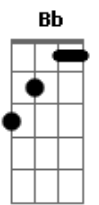

© ukulele-chords.com