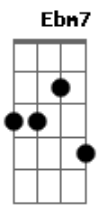

© ukulele-chords.com