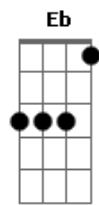

© ukulele-chords.com