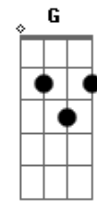

© ukulele-chords.com