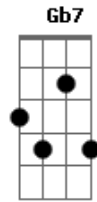

© ukulele-chords.com