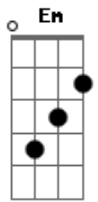

Ni el tiempo ni los silencios

Ocultaron la verdad

Escucho sólo el mensaje

De vivir en libertad

(Em D Gb7 Bm Em A7 D G Db7 Gb7 Bm)

Un fuego de las entrañas

De la tierra me llamó

Es la magia de mi abuela

Hechicera del amor

^{Bm}

Entrego mi canto al viento

^{G7.} ^{Gb7}

Mensajero de mi voz

^{Em.} ^{A7} ^D

Plegaria llena de vida

^G ^{Db7} ^{Gb7} ^{Bm}

Y Dolores los crió

Un fuego me lleva lejos

Y me guía con amor

Soy libre de mi destino

Por la fuerza de ese amor

^{Bm}

Entrego mi canto al viento

^{G7.} ^{Gb7}

Mensajero de mi voz

^{Em.} ^{A7.} ^D

Plegaria llena de vida

^{G.} ^{Db7} ^{F#7.} ^{Bm}

Que llegó a mi corazón

Acordes

© ukulele-chords.com

© ukulele-chords.com