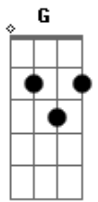

© ukulele-chords.com