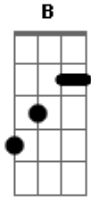

© ukulele-chords.com