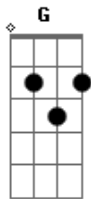

© ukulele-chords.com