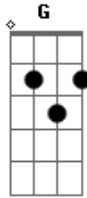

© ukulele-chords.com