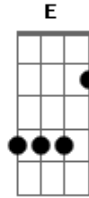

© ukulele-chords.com