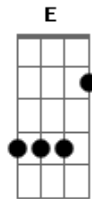

© ukulele-chords.com