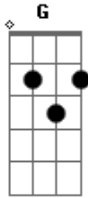

© ukulele-chords.com