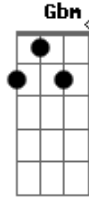

© ukulele-chords.com