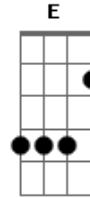

© ukulele-chords.com