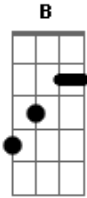

© ukulele-chords.com