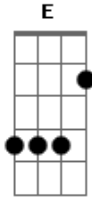

© ukulele-chords.com