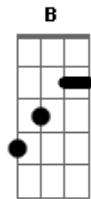

© ukulele-chords.com