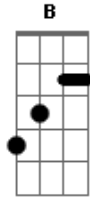

© ukulele-chords.com