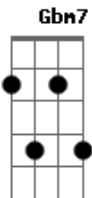

© ukulele-chords.com