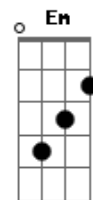

© ukulele-chords.com