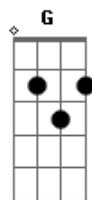

Maria Gadú - Linda Rosa

Tom: D

D A
 Pior que o melhor de dois
 Bm G
 Melhor do que sofrer depois
 D A
 Se é isso que me tem o certo
 G D
 E a moça de sorriso aberto

D A
 Ingênuo de vestido assusta
 Bm G
 Afasta-me do ego imposto
 D A
 Ouvinte claro, brilho no rosto
 G D
 Abandonada por falta de gosto

G
 Homem feliz, mulher
 Gbm Bm
 carente
 Em A7 D
 A linda rosa perdeu pro cravo

(repete tudo)

Acordes

© ukulele-chords.com

© ukulele-chords.com

© ukulele-chords.com

© ukulele-chords.com

© ukulele-chords.com