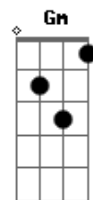

Maria Gadú - Linda Rosa

Tom: D

D A
 Pior que o melhor de dois
 Bm G
 Melhor do que sofrer depois
 D A
 Se é isso que me tem o certo
 G D
 E a moça de sorriso aberto

D A
 Ingênuo de vestido assusta
 Bm G
 Afasta-me do ego imposto
 D A
 Ouvinte claro, brilho no rosto
 G D
 Abandonada por falta de gosto

G
 Homem feliz, mulher
 Gbm Bm
 carente
 Em A7 D
 A linda rosa perdeu pro cravo

(repete tudo)

Acordes

© ukulele-chords.com

© ukulele-chords.com

© ukulele-chords.com

© ukulele-chords.com

© ukulele-chords.com