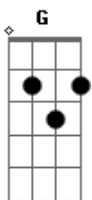

Maria Gadú - Linda Rosa

Tom: D

D A
 Pior que o melhor de dois
 Bm G
 Melhor do que sofrer depois
 D A
 Se é isso que me tem o certo
 G D
 E a moça de sorriso aberto

D A
 Ingênuas de vestido assusta
 Bm G
 Afasta-me do ego imposto
 D A
 Ouvinte claro, brilho no rosto
 G D
 Abandonada por falta de gosto

G
 Homem feliz, mulher
 Gbm Bm
 carente
 Em A7 D
 A linda rosa perdeu pro cravo

(repete tudo)

Acordes

© ukulele-chords.com

© ukulele-chords.com

© ukulele-chords.com

© ukulele-chords.com

© ukulele-chords.com