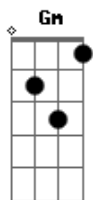

Maria Gadú - Linda Rosa

Tom: D

D A
 Pior que o melhor de dois
 Bm G
 Melhor do que sofrer depois
 D A
 Se é isso que me tem o certo
 G D
 E a moça de sorriso aberto

D A
 Ingênuas de vestido assusta
 Bm G
 Afasta-me do ego imposto
 D A
 Ouvinte claro, brilho no rosto
 G D
 Abandonada por falta de gosto

G
 Homem feliz, mulher
 Gbm Bm
 carente
 Em A7 D
 A linda rosa perdeu pro cravo

(repete tudo)

Acordes

© ukulele-chords.com

© ukulele-chords.com

© ukulele-chords.com

© ukulele-chords.com

© ukulele-chords.com