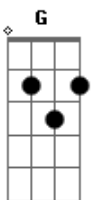

Maria Gadú - Linda Rosa

Tom: D

D A
 Pior que o melhor de dois
 Bm G
 Melhor do que sofrer depois
 D A
 Se é isso que me tem o certo
 G D
 E a moça de sorriso aberto

D A
 Ingênuas de vestido assusta
 Bm G
 Afasta-me do ego imposto
 D A
 Ouvinte claro, brilho no rosto
 G D
 Abandonada por falta de gosto

G
 Homem feliz, mulher
 Gbm Bm
 carente
 Em A7 D
 A linda rosa perdeu pro cravo

(repete tudo)

Acordes

© ukulele-chords.com

© ukulele-chords.com

© ukulele-chords.com

© ukulele-chords.com

© ukulele-chords.com