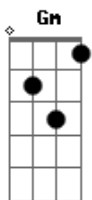

Maria Gadú - Linda Rosa

Tom: D

D A
 Pior que o melhor de dois
 Bm G
 Melhor do que sofrer depois
 D A
 Se é isso que me tem o certo
 G D
 E a moça de sorriso aberto

D A
 Ingênuas de vestido assusta
 Bm G
 Afasta-me do ego imposto
 D A
 Ouvinte claro, brilho no rosto
 G D
 Abandonada por falta de gosto

G
 Homem feliz, mulher
 Gbm Bm
 carente
 Em A7 D
 A linda rosa perdeu pro cravo

(repete tudo)

Acordes

© ukulele-chords.com

© ukulele-chords.com

© ukulele-chords.com

© ukulele-chords.com

© ukulele-chords.com