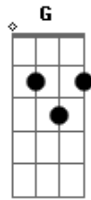

Maria Gadú - Demônio Colorido

Tom: C

(com acordes na forma de D)

Afinação: D G C F A D D

Seus olhos

Ao invés de verdes

Deveriam ser vermelhos, incandescentes,

Na mão, ao invés de uma rosa

Você deveria ter um tridente

Sua voz é tão suave

Quando deveria ser mais arrogante

Vadiando na minha cabeça

Em A
Não me deixa um só instante

D A
Mas eu vou lhe guardar

Bm Gbm
Com a força de uma camisa

G D
Me despir do pavor

Em A
Lhe chamar de amiga

D A
Vinte e quatro horas por dia

Bm Gbm
Tentando meu juízo

G D
Foi unanimemente eleita

Em A D
Meu demônio colorido

Acordes

© ukulele-chords.com

© ukulele-chords.com