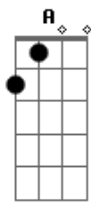

© ukulele-chords.com