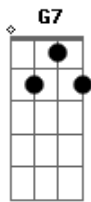

© ukulele-chords.com