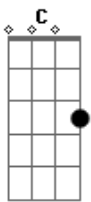

María Elena Walsh - Manuelita La Tortuga

tom:

Intro: A7 Dm G7 C
F Dm G7 C

A7 Dm
Manuelita vivía en Pehuajó
G7 C
Pero un día se marchó
A7 Dm
Nadie supo bien por qué
G7 C
A París ella se fue
A7 Dm
Un poquito caminando
G7 C
Y otro poquitito a pie

G7 C
Manuelita, Manuelita
G7 A7
Manuelita, ¿dónde vas
Dm G7 C F
Con tu traje de malaquita
Dm G7 C
Y tu paso tan audaz?

A7 Dm
Manuelita una vez se enamoró
G7 C
De un tortugo que pasó
A7 Dm
Dijo: ¿Qué podré yo hacer?
G7 C
Vieja, no me va a querer
A7 Dm
En Europa y con paciencia
G7 C
Me podrán embellecer

G7 C
Manuelita, Manuelita
G7 A7
Manuelita, ¿dónde vas
Dm G7 C F
Con tu traje de malaquita
Dm G7 C
Y tu paso tan audaz?

A7 Dm
En la tintorería de París
G7 C
La pintaron con barniz
A7 Dm
La plancharon en francés
G7 C
Del derecho y del revés
A7 Dm
Le pusieron peluquita
G7 C
Y botines en los pies

G7 C
Manuelita, Manuelita
G7 A7
Manuelita, ¿dónde vas
Dm G7 C F
Con tu traje de malaquita
Dm G7 C
Y tu paso tan audaz?

A7 Dm
Tantos años tardó en cruzar el mar
G7 C
Que, allí, se volvió a arrugar
A7 Dm
Y, por eso, regresó
G7 C
Vieja como se marchó
A7 Dm
A buscar a su tortugo
G7 C
Que la espera en Pehuajó

G7 C
Manuelita, Manuelita
G7 A7
Manuelita, ¿dónde vas
Dm G7 C F
Con tu traje de malaquita
Dm G7 C
Y tu paso tan audaz?

Dm G7 C F
Con tu traje de malaquita
Dm G7 C
Y tu paso tan audaz?

Acordes

© ukulele-chords.com