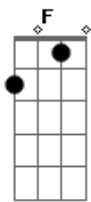

© ukulele-chords.com