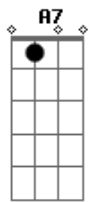

G7 C
Manuelita, Manuelita
G7 A7
Manuelita, ¿dónde vas
Dm G7 C F
Con tu traje de malaquita
Dm G7 C
Y tu paso tan audaz?

A7 Dm
En la tintorería de París
G7 C
La pintaron con barniz
A7 Dm
La plancharon en francés
G7 C
Del derecho y del revés
A7 Dm
Le pusieron peluquita
G7 C
Y botines en los pies

G7 C
Manuelita, Manuelita
G7 A7
Manuelita, ¿dónde vas
Dm G7 C F
Con tu traje de malaquita
Dm G7 C
Y tu paso tan audaz?

A7 Dm
Tantos años tardó en cruzar el mar
G7 C
Que, allí, se volvió a arrugar
A7 Dm
Y, por eso, regresó
G7 C
Vieja como se marchó
A7 Dm
A buscar a su tortugo
G7 C
Que la espera en Pehuajó

G7 C
Manuelita, Manuelita
G7 A7
Manuelita, ¿dónde vas
Dm G7 C F
Con tu traje de malaquita
Dm G7 C
Y tu paso tan audaz?

Dm G7 C F
Con tu traje de malaquita
Dm G7 C
Y tu paso tan audaz?

Acordes

© ukulele-chords.com