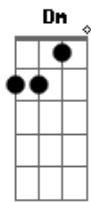

© ukulele-chords.com