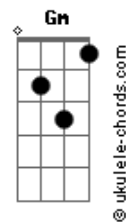

María Elena Walsh - Manuelita La Tortuga

tom:
Intro: C A7 Dm G C

[Verso]

C A7 Dm
Manuelita vivía en Pehuajó
G G C
Pero un día se marchó
C Ebm Dm
Nadie supo bien por qué
G G C
A París ella se fue
C Db Dm
Un poquito caminando
Dm Dm C
Y otro poquitito a pie

[Refrão]

G7 C
Manuelita, Manuelita
G7 Gm
Manuelita, ¿dónde vas
C7 F Bb7 Am
Con tu traje de malaquita
A7b13 D G7 C
Y tu paso tan audaz?

[Verso]

C A7 Dm
Manuelita una vez se enamoró
G G C
De un tortugo que pasó
C E Dm
Dijo: ¿Qué podré yo hacer?
G G C
Vieja, no me va a querer
C Db Dm
En Europa y con paciencia
Dm Dm C
Me podrán embellecer

[Refrão]

G7 C
Manuelita, Manuelita
G7 Gm
Manuelita, ¿dónde vas
C7 F Bb7 Am
Con tu traje de malaquita
A7b13 D G7 C
Y tu paso tan audaz?

[Verso]

C A7 Dm

Acordes

En la tintorería de París

G G C
La pintaron con barniz
C Ebm Dm
La plancharon en francés
G G C
Del derecho y del revés
C Db Dm
Le pusieron peluquita
Dm Dm C
Y botines en los pies

(La canción original esta en Si, pero era mas fácil subirle un semi-tono y sacarla en Do)

E|3-----x-----1-----x-----|