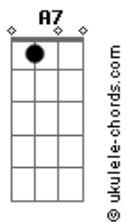

María Elena Walsh - Manuelita La Tortuga

tom:
Intro: C A7 Dm G C

[Verso]

C A7 Dm
Manuelita vivía en Pehuajó
G G C
Pero un día se marchó
C Ebm Dm
Nadie supo bien por qué
G G C
A París ella se fue
C Db Dm
Un poquito caminando
Dm Dm C
Y otro poquitito a pie

[Refrão]

G7 C
Manuelita, Manuelita
G7 Gm
Manuelita, ¿dónde vas
C7 F Bb7 Am
Con tu traje de malaquita
A7b13 D G7 C
Y tu paso tan audaz?

[Verso]

C A7 Dm
Manuelita una vez se enamoró
G G C
De un tortugo que pasó
C E Dm
Dijo: ¿Qué podré yo hacer?
G G C
Vieja, no me va a querer
C Db Dm
En Europa y con paciencia
Dm Dm C
Me podrán embellecer

[Refrão]

G7 C
Manuelita, Manuelita
G7 Gm
Manuelita, ¿dónde vas
C7 F Bb7 Am
Con tu traje de malaquita
A7b13 D G7 C
Y tu paso tan audaz?

[Verso]

C A7 Dm

Acordes

En la tintorería de París

G G C
La pintaron con barniz
C Ebm Dm
La plancharon en francés
G G C
Del derecho y del revés
C Db Dm
Le pusieron peluquita
Dm Dm C
Y botines en los pies