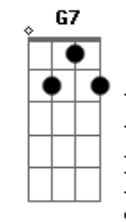

María Elena Walsh - Manuelita La Tortuga

tom:
Intro: C A7 Dm G C

[Verso]

C A7 Dm
Manuelita vivía en Pehuajó
G G C
Pero un día se marchó
C Ebm Dm
Nadie supo bien por qué
G G C
A París ella se fue
C Db Dm
Un poquito caminando
Dm Dm C
Y otro poquitito a pie

[Refrão]

G7 C
Manuelita, Manuelita
G7 Gm
Manuelita, ¿dónde vas
C7 F Bb7 Am
Con tu traje de malaquita
A7b13 D G7 C
Y tu paso tan audaz?

[Verso]

C A7 Dm
Manuelita una vez se enamoró
G G C
De un tortugo que pasó
C E Dm
Dijo: ¿Qué podré yo hacer?
G G C
Vieja, no me va a querer
C Db Dm
En Europa y con paciencia
Dm Dm C
Me podrán embellecer

[Refrão]

G7 C
Manuelita, Manuelita
G7 Gm
Manuelita, ¿dónde vas
C7 F Bb7 Am
Con tu traje de malaquita
A7b13 D G7 C
Y tu paso tan audaz?

[Verso]

C A7 Dm

Acordes

En la tintorería de París

G G C
La pintaron con barniz
C Ebm Dm
La plancharon en francés
G G C
Del derecho y del revés
C Db Dm
Le pusieron peluquita
Dm Dm C
Y botines en los pies