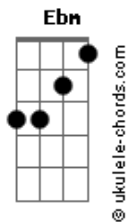

María Elena Walsh - Manuelita La Tortuga

tom:
Intro: C A7 Dm G C

[Verso]

C A7 Dm
Manuelita vivía en Pehuajó
G G C
Pero un día se marchó
C Ebm Dm
Nadie supo bien por qué
G G C
A París ella se fue
C Db Dm
Un poquito caminando
Dm Dm C
Y otro poquitito a pie

[Refrão]

G7 C
Manuelita, Manuelita
G7 Gm
Manuelita, ¿dónde vas
C7 F Bb7 Am
Con tu traje de malaquita
A7b13 D G7 C
Y tu paso tan audaz?

[Verso]

C A7 Dm
Manuelita una vez se enamoró
G G C
De un tortugo que pasó
C E Dm
Dijo: ¿Qué podré yo hacer?
G G C
Vieja, no me va a querer
C Db Dm
En Europa y con paciencia
Dm Dm C
Me podrán embellecer

[Refrão]

G7 C
Manuelita, Manuelita
G7 Gm
Manuelita, ¿dónde vas
C7 F Bb7 Am
Con tu traje de malaquita
A7b13 D G7 C
Y tu paso tan audaz?

[Verso]

C A7 Dm

Acordes

En la tintorería de París

G G C
La pintaron con barniz
C Ebm Dm
La plancharon en francés
G G C
Del derecho y del revés
C Db Dm
Le pusieron peluquita
Dm Dm C
Y botines en los pies

(La canción original esta en Si, pero era mas fácil subirle un semi-tono y sacarla en Do)

E|3-----x-----1-----x-----|