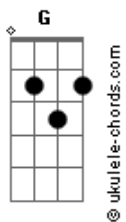

María Elena Walsh - Manuelita La Tortuga

tom:
Intro: C A7 Dm G C

[Verso]

C A7 Dm
Manuelita vivía en Pehuajó
G G C
Pero un día se marchó
C Ebm Dm
Nadie supo bien por qué
G G C
A París ella se fue
C Db Dm
Un poquito caminando
Dm Dm C
Y otro poquitito a pie

[Refrão]

G7 C
Manuelita, Manuelita
G7 Gm
Manuelita, ¿dónde vas
C7 F Bb7 Am
Con tu traje de malaquita
A7b13 D G7 C
Y tu paso tan audaz?

[Verso]

C A7 Dm
Manuelita una vez se enamoró
G G C
De un tortugo que pasó
C E Dm
Dijo: ¿Qué podré yo hacer?
G G C
Vieja, no me va a querer
C Db Dm
En Europa y con paciencia
Dm Dm C
Me podrán embellecer

[Refrão]

G7 C
Manuelita, Manuelita
G7 Gm
Manuelita, ¿dónde vas
C7 F Bb7 Am
Con tu traje de malaquita
A7b13 D G7 C
Y tu paso tan audaz?

[Verso]

C A7 Dm

Acordes

En la tintorería de París

G G C
La pintaron con barniz
C Ebm Dm
La plancharon en francés
G G C
Del derecho y del revés
C Db Dm
Le pusieron peluquita
Dm Dm C
Y botines en los pies

(La canción original esta en Si, pero era mas fácil subirle un semi-tono y sacarla en Do)

E|3-----x-----1-----x-----|