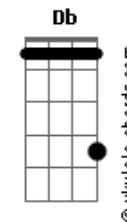

María Elena Walsh - Manuelita La Tortuga

tom:
Intro: C A7 Dm G C

[Verso]

C A7 Dm
Manuelita vivía en Pehuajó
G G C
Pero un día se marchó
C Ebm Dm
Nadie supo bien por qué
G G C
A París ella se fue
C Db Dm
Un poquito caminando
Dm Dm C
Y otro poquitito a pie

[Refrão]

G7 C
Manuelita, Manuelita
G7 Gm
Manuelita, ¿dónde vas
C7 F Bb7 Am
Con tu traje de malaquita
A7b13 D G7 C
Y tu paso tan audaz?

[Verso]

C A7 Dm
Manuelita una vez se enamoró
G G C
De un tortugo que pasó
C E Dm
Dijo: ¿Qué podré yo hacer?
G G C
Vieja, no me va a querer
C Db Dm
En Europa y con paciencia
Dm Dm C
Me podrán embellecer

[Refrão]

G7 C
Manuelita, Manuelita
G7 Gm
Manuelita, ¿dónde vas
C7 F Bb7 Am
Con tu traje de malaquita
A7b13 D G7 C
Y tu paso tan audaz?

[Verso]

C A7 Dm

Acordes

En la tintorería de París

G G C
La pintaron con barniz
C Ebm Dm
La plancharon en francés
G G C
Del derecho y del revés
C Db Dm
Le pusieron peluquita
Dm Dm C
Y botines en los pies