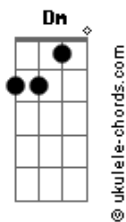

María Elena Walsh - Manuelita La Tortuga

tom:
Intro: C A7 Dm G C

[Verso]

C A7 Dm
Manuelita vivía en Pehuajó
G G C
Pero un día se marchó
C Ebm Dm
Nadie supo bien por qué
G G C
A París ella se fue
C Db Dm
Un poquito caminando
Dm Dm C
Y otro poquitito a pie

[Refrão]

G7 C
Manuelita, Manuelita
G7 Gm
Manuelita, ¿dónde vas
C7 F Bb7 Am
Con tu traje de malaquita
A7b13 D G7 C
Y tu paso tan audaz?

[Verso]

C A7 Dm
Manuelita una vez se enamoró
G G C
De un tortugo que pasó
C E Dm
Dijo: ¿Qué podré yo hacer?
G G C
Vieja, no me va a querer
C Db Dm
En Europa y con paciencia
Dm Dm C
Me podrán embellecer

[Refrão]

G7 C
Manuelita, Manuelita
G7 Gm
Manuelita, ¿dónde vas
C7 F Bb7 Am
Con tu traje de malaquita
A7b13 D G7 C
Y tu paso tan audaz?

[Verso]

C A7 Dm

Acordes

En la tintorería de París

G G C
La pintaron con barniz
C Ebm Dm
La plancharon en francés
G G C
Del derecho y del revés
C Db Dm
Le pusieron peluquita
Dm Dm C
Y botines en los pies

(La canción original esta en Si, pero era mas fácil subirle un semi-tono y sacarla en Do)

E|3-----x-----1-----x-----|