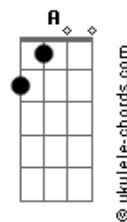

María Elena Walsh - Manuelita La Tortuga

tom:
Intro: C A7 Dm G C

[Verso]

C A7 Dm
Manuelita vivía en Pehuajó
G G C
Pero un día se marchó
C Ebm Dm
Nadie supo bien por qué
G G C
A París ella se fue
C Db Dm
Un poquito caminando
Dm Dm C
Y otro poquitito a pie

[Refrão]

G7 C
Manuelita, Manuelita
G7 Gm
Manuelita, ¿dónde vas
C7 F Bb7 Am
Con tu traje de malaquita
A7b13 D G7 C
Y tu paso tan audaz?

[Verso]

C A7 Dm
Manuelita una vez se enamoró
G G C
De un tortugo que pasó
C E Dm
Dijo: ¿Qué podré yo hacer?
G G C
Vieja, no me va a querer
C Db Dm
En Europa y con paciencia
Dm Dm C
Me podrán embellecer

[Refrão]

G7 C
Manuelita, Manuelita
G7 Gm
Manuelita, ¿dónde vas
C7 F Bb7 Am
Con tu traje de malaquita
A7b13 D G7 C
Y tu paso tan audaz?

[Verso]

C A7 Dm

Acordes

En la tintorería de París

G G C
La pintaron con barniz
C Ebm Dm
La plancharon en francés
G G C
Del derecho y del revés
C Db Dm
Le pusieron peluquita
Dm Dm C
Y botines en los pies