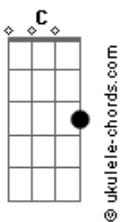

María Elena Walsh - Manuelita La Tortuga

tom:
Intro: C A7 Dm G C

[Verso]

C A7 Dm
Manuelita vivía en Pehuajó
G G C
Pero un día se marchó
C Ebm Dm
Nadie supo bien por qué
G G C
A París ella se fue
C Db Dm
Un poquito caminando
Dm Dm C
Y otro poquitito a pie

[Refrão]

G7 C
Manuelita, Manuelita
G7 Gm
Manuelita, ¿dónde vas
C7 F Bb7 Am
Con tu traje de malaquita
A7b13 D G7 C
Y tu paso tan audaz?

[Verso]

C A7 Dm
Manuelita una vez se enamoró
G G C
De un tortugo que pasó
C E Dm
Dijo: ¿Qué podré yo hacer?
G G C
Vieja, no me va a querer
C Db Dm
En Europa y con paciencia
Dm Dm C
Me podrán embellecer

[Refrão]

G7 C
Manuelita, Manuelita
G7 Gm
Manuelita, ¿dónde vas
C7 F Bb7 Am
Con tu traje de malaquita
A7b13 D G7 C
Y tu paso tan audaz?

[Verso]

C A7 Dm

Acordes

En la tintorería de París

G G C
La pintaron con barniz
C Ebm Dm
La plancharon en francés
G G C
Del derecho y del revés
C Db Dm
Le pusieron peluquita
Dm Dm C
Y botines en los pies

(La canción original esta en Si, pero era mas fácil subirle un semi-tono y sacarla en Do)

E|3-----x-----1-----x-----|