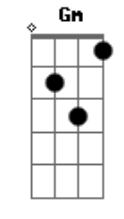

María Elena Walsh - Manuelita La Tortuga

tom:

Intro: C A7 Dm7 G C

[Verso]

C A7 Dm7
Manuelita vivía en Pehuajó
G G C
Pero un día se marchó
C Ebm7 Dm7
Nadie supo bien por qué
G G C
A París ella se fue
C Db Dm7
Un poquito caminando
Dm7 Dm7 C
Y otro poquitito a pie

[Refrão]

G7 C
Manuelita, Manuelita
G7 Gm
Manuelita, ¿dónde vas
C7 F Bb7 Am7
Con tu traje de malaquita
A7b13 D G7 C
Y tu paso tan audaz?

[Verso]

C A7 Dm7
Manuelita una vez se enamoró
G G C
De un tortugo que pasó
C E Dm7
Dijo: ¿Qué podré yo hacer?
G G C
Vieja, no me va a querer
C Db Dm7
En Europa y con paciencia
Dm7 Dm7 C
Me podrán embellecer

[Refrão]

G7 C
Manuelita, Manuelita
G7 Gm
Manuelita, ¿dónde vas
C7 F Bb7 Am7
Con tu traje de malaquita
A7b13 D G7 C
Y tu paso tan audaz?

[Verso]

C A7 Dm7

Acordes

En la tintorería de París

G G C
La pintaron con barniz
C Ebm7 Dm7
La plancharon en francés
G G C
Del derecho y del revés
C Db Dm7
Le pusieron peluquita
Dm7 Dm7 C
Y botines en los pies

[Refrão]

G7 C
Manuelita, Manuelita
G7 Gm
Manuelita, ¿dónde vas
C7 F Bb7 Am7
Con tu traje de malaquita
A7b13 D G7 C
Y tu paso tan audaz?

[Verso]

C A7 Dm7
Tantos años tardó en cruzar el mar
G G C
Que, allí, se volvió a arrugar
C E Dm7
Y, por eso, regresó
G G C
Vieja como se marchó
C Db Dm7
A buscar a su tortugo
Dm7 Dm7 C
Que la espera en Pehuajó