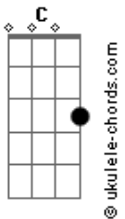

María Elena Walsh - Manuelita La Tortuga

tom:

Intro: C A7 Dm7 G C

[Verso]

C A7 Dm7
Manuelita vivía en Pehuajó
G G C
Pero un día se marchó
C Ebm7 Dm7
Nadie supo bien por qué
G G C
A París ella se fue
C Db Dm7
Un poquito caminando
Dm7 Dm7 C
Y otro poquitito a pie

[Refrão]

G7 C
Manuelita, Manuelita
G7 Gm
Manuelita, ¿dónde vas
C7 F Bb7 Am7
Con tu traje de malaquita
A7b13 D G7 C
Y tu paso tan audaz?

[Verso]

C A7 Dm7
Manuelita una vez se enamoró
G G C
De un tortugo que pasó
C E Dm7
Dijo: ¿Qué podré yo hacer?
G G C
Vieja, no me va a querer
C Db Dm7
En Europa y con paciencia
Dm7 Dm7 C
Me podrán embellecer

[Refrão]

G7 C
Manuelita, Manuelita
G7 Gm
Manuelita, ¿dónde vas
C7 F Bb7 Am7
Con tu traje de malaquita
A7b13 D G7 C
Y tu paso tan audaz?

[Verso]

C A7 Dm7

Acordes

En la tintorería de París

G G C
La pintaron con barniz
C Ebm7 Dm7
La plancharon en francés
G G C
Del derecho y del revés
C Db Dm7
Le pusieron peluquita
Dm7 Dm7 C
Y botines en los pies

(La canción original esta en Si, pero era mas fácil subirle un semi-tono y sacarla en Do)

E|3-----x-----1-----x-----|