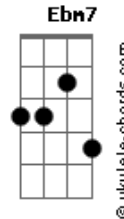

María Elena Walsh - Manuelita La Tortuga

tom:

Intro: C A7 Dm7 G C

[Verso]

C A7 Dm7
Manuelita vivía en Pehuajó
G G C
Pero un día se marchó
C Ebm7 Dm7
Nadie supo bien por qué
G G C
A París ella se fue
C Db Dm7
Un poquito caminando
Dm7 Dm7 C
Y otro poquitito a pie

[Refrão]

G7 C
Manuelita, Manuelita
G7 Gm
Manuelita, ¿dónde vas
C7 F Bb7 Am7
Con tu traje de malaquita
A7b13 D G7 C
Y tu paso tan audaz?

[Verso]

C A7 Dm7
Manuelita una vez se enamoró
G G C
De un tortugo que pasó
C E Dm7
Dijo: ¿Qué podré yo hacer?
G G C
Vieja, no me va a querer
C Db Dm7
En Europa y con paciencia
Dm7 Dm7 C
Me podrán embellecer

[Refrão]

G7 C
Manuelita, Manuelita
G7 Gm
Manuelita, ¿dónde vas
C7 F Bb7 Am7
Con tu traje de malaquita
A7b13 D G7 C
Y tu paso tan audaz?

[Verso]

C A7 Dm7

Acordes

En la tintorería de París

G G C
La pintaron con barniz
C Ebm7 Dm7
La plancharon en francés
G G C
Del derecho y del revés
C Db Dm7
Le pusieron peluquita
Dm7 Dm7 C
Y botines en los pies

(La canción original esta en Si, pero era mas fácil subirle un semi-tono y sacarla en Do)

E|3-----x-----1-----x-----|