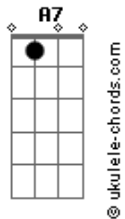

María Elena Walsh - Manuelita La Tortuga

tom:

Intro: C A7 Dm7 G C

[Verso]

C A7 Dm7
Manuelita vivía en Pehuajó
G G C
Pero un día se marchó
C Ebm7 Dm7
Nadie supo bien por qué
G G C
A París ella se fue
C Db Dm7
Un poquito caminando
Dm7 Dm7 C
Y otro poquitito a pie

[Refrão]

G7 C
Manuelita, Manuelita
G7 Gm
Manuelita, ¿dónde vas
C7 F Bb7 Am7
Con tu traje de malaquita
A7b13 D G7 C
Y tu paso tan audaz?

[Verso]

C A7 Dm7
Manuelita una vez se enamoró
G G C
De un tortugo que pasó
C E Dm7
Dijo: ¿Qué podré yo hacer?
G G C
Vieja, no me va a querer
C Db Dm7
En Europa y con paciencia
Dm7 Dm7 C
Me podrán embellecer

[Refrão]

G7 C
Manuelita, Manuelita
G7 Gm
Manuelita, ¿dónde vas
C7 F Bb7 Am7
Con tu traje de malaquita
A7b13 D G7 C
Y tu paso tan audaz?

[Verso]

C A7 Dm7

Acordes

En la tintorería de París

G G C
La pintaron con barniz
C Ebm7 Dm7
La plancharon en francés
G G C
Del derecho y del revés
C Db Dm7
Le pusieron peluquita
Dm7 Dm7 C
Y botines en los pies