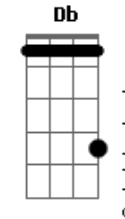

María Elena Walsh - Manuelita La Tortuga

tom:

Intro: C A7 Dm7 G C

[Verso]

C A7 Dm7
Manuelita vivía en Pehuajó
G G C
Pero un día se marchó
C Ebm7 Dm7
Nadie supo bien por qué
G G C
A París ella se fue
C Db Dm7
Un poquito caminando
Dm7 Dm7 C
Y otro poquitito a pie

[Refrão]

G7 C
Manuelita, Manuelita
G7 Gm
Manuelita, ¿dónde vas
C7 F Bb7 Am7
Con tu traje de malaquita
A7b13 D G7 C
Y tu paso tan audaz?

[Verso]

C A7 Dm7
Manuelita una vez se enamoró
G G C
De un tortugo que pasó
C E Dm7
Dijo: ¿Qué podré yo hacer?
G G C
Vieja, no me va a querer
C Db Dm7
En Europa y con paciencia
Dm7 Dm7 C
Me podrán embellecer

[Refrão]

G7 C
Manuelita, Manuelita
G7 Gm
Manuelita, ¿dónde vas
C7 F Bb7 Am7
Con tu traje de malaquita
A7b13 D G7 C
Y tu paso tan audaz?

[Verso]

C A7 Dm7

Acordes

En la tintorería de París

G G C
La pintaron con barniz
C Ebm7 Dm7
La plancharon en francés
G G C
Del derecho y del revés
C Db Dm7
Le pusieron peluquita
Dm7 Dm7 C
Y botines en los pies