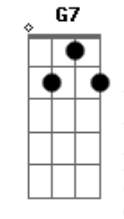

María Elena Walsh - Manuelita La Tortuga

tom:

Intro: C A7 Dm7 G C

[Verso]

C A7 Dm7
Manuelita vivía en Pehuajó
G G C
Pero un día se marchó
C Ebm7 Dm7
Nadie supo bien por qué
G G C
A París ella se fue
C Db Dm7
Un poquito caminando
Dm7 Dm7 C
Y otro poquitito a pie

[Refrão]

G7 C
Manuelita, Manuelita
G7 Gm
Manuelita, ¿dónde vas
C7 F Bb7 Am7
Con tu traje de malaquita
A7b13 D G7 C
Y tu paso tan audaz?

[Verso]

C A7 Dm7
Manuelita una vez se enamoró
G G C
De un tortugo que pasó
C E Dm7
Dijo: ¿Qué podré yo hacer?
G G C
Vieja, no me va a querer
C Db Dm7
En Europa y con paciencia
Dm7 Dm7 C
Me podrán embellecer

[Refrão]

G7 C
Manuelita, Manuelita
G7 Gm
Manuelita, ¿dónde vas
C7 F Bb7 Am7
Con tu traje de malaquita
A7b13 D G7 C
Y tu paso tan audaz?

[Verso]

C A7 Dm7

Acordes

En la tintorería de París

G G C
La pintaron con barniz
C Ebm7 Dm7
La plancharon en francés
G G C
Del derecho y del revés
C Db Dm7
Le pusieron peluquita
Dm7 Dm7 C
Y botines en los pies