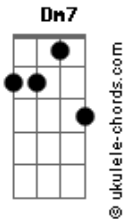

María Elena Walsh - Manuelita La Tortuga

tom:

Intro: C A7 Dm7 G C

[Verso]

C A7 Dm7
Manuelita vivía en Pehuajó
G G C
Pero un día se marchó
C Ebm7 Dm7
Nadie supo bien por qué
G G C
A París ella se fue
C Db Dm7
Un poquito caminando
Dm7 Dm7 C
Y otro poquitito a pie

[Refrão]

G7 C
Manuelita, Manuelita
G7 Gm
Manuelita, ¿dónde vas
C7 F Bb7 Am7
Con tu traje de malaquita
A7b13 D G7 C
Y tu paso tan audaz?

[Verso]

C A7 Dm7
Manuelita una vez se enamoró
G G C
De un tortugo que pasó
C E Dm7
Dijo: ¿Qué podré yo hacer?
G G C
Vieja, no me va a querer
C Db Dm7
En Europa y con paciencia
Dm7 Dm7 C
Me podrán embellecer

[Refrão]

G7 C
Manuelita, Manuelita
G7 Gm
Manuelita, ¿dónde vas
C7 F Bb7 Am7
Con tu traje de malaquita
A7b13 D G7 C
Y tu paso tan audaz?

[Verso]

C A7 Dm7

Acordes

En la tintorería de París

G G C
La pintaron con barniz
C Ebm7 Dm7
La plancharon en francés
G G C
Del derecho y del revés
C Db Dm7
Le pusieron peluquita
Dm7 Dm7 C
Y botines en los pies

(La canción original esta en Si, pero era mas fácil subirle un semi-tono y sacarla en Do)

E|3-----x-----1-----x-----|