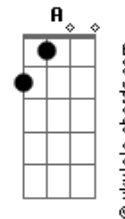

María Elena Walsh - Manuelita La Tortuga

tom:

Intro: C A7 Dm7 G C

[Verso]

C A7 Dm7
Manuelita vivía en Pehuajó
G G C
Pero un día se marchó
C Ebm7 Dm7
Nadie supo bien por qué
G G C
A París ella se fue
C Db Dm7
Un poquito caminando
Dm7 Dm7 C
Y otro poquitito a pie

[Refrão]

G7 C
Manuelita, Manuelita
G7 Gm
Manuelita, ¿dónde vas
C7 F Bb7 Am7
Con tu traje de malaquita
A7b13 D G7 C
Y tu paso tan audaz?

[Verso]

C A7 Dm7
Manuelita una vez se enamoró
G G C
De un tortugo que pasó
C E Dm7
Dijo: ¿Qué podré yo hacer?
G G C
Vieja, no me va a querer
C Db Dm7
En Europa y con paciencia
Dm7 Dm7 C
Me podrán embellecer

[Refrão]

G7 C
Manuelita, Manuelita
G7 Gm
Manuelita, ¿dónde vas
C7 F Bb7 Am7
Con tu traje de malaquita
A7b13 D G7 C
Y tu paso tan audaz?

[Verso]

C A7 Dm7

Acordes

En la tintorería de París

G G C
La pintaron con barniz
C Ebm7 Dm7
La plancharon en francés
G G C
Del derecho y del revés
C Db Dm7
Le pusieron peluquita
Dm7 Dm7 C
Y botines en los pies