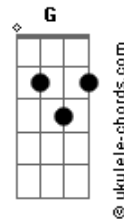

María Elena Walsh - Manuelita La Tortuga

tom:

Intro: C A7 Dm7 G C

[Verso]

C A7 Dm7
Manuelita vivía en Pehuajó
G G C
Pero un día se marchó
C Ebm7 Dm7
Nadie supo bien por qué
G G C
A París ella se fue
C Db Dm7
Un poquito caminando
Dm7 Dm7 C
Y otro poquitito a pie

[Refrão]

G7 C
Manuelita, Manuelita
G7 Gm
Manuelita, ¿dónde vas
C7 F Bb7 Am7
Con tu traje de malaquita
A7b13 D G7 C
Y tu paso tan audaz?

[Verso]

C A7 Dm7
Manuelita una vez se enamoró
G G C
De un tortugo que pasó
C E Dm7
Dijo: ¿Qué podré yo hacer?
G G C
Vieja, no me va a querer
C Db Dm7
En Europa y con paciencia
Dm7 Dm7 C
Me podrán embellecer

[Refrão]

G7 C
Manuelita, Manuelita
G7 Gm
Manuelita, ¿dónde vas
C7 F Bb7 Am7
Con tu traje de malaquita
A7b13 D G7 C
Y tu paso tan audaz?

[Verso]

C A7 Dm7

Acordes

En la tintorería de París

G G C
La pintaron con barniz
C Ebm7 Dm7
La plancharon en francés
G G C
Del derecho y del revés
C Db Dm7
Le pusieron peluquita
Dm7 Dm7 C
Y botines en los pies

(La canción original esta en Si, pero era mas fácil subirle un semi-tono y sacarla en Do)

E|3-----x-----1-----x-----|