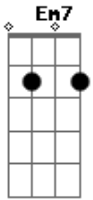

Maria do Relento - Zero A Zero

tom:

Intro: Em7 D Em7 D
 Em7 D Em7 D
 Em7 D Em7 D
 Em7 D Em7 D

Em7 D
 Ele comprou no Marinha Magazine
 Em7 D
 O uniforme completo do time
 Em7 D
 Eles achavam que tinham moral
 Em7 D
 Até levaram as garotas pra lá
 C D
 Vai no jogo, já ganhou
 C D
 Mas até o juiz apitar

Acordes

© ukulele-chords.com

© ukulele-chords.com

© ukulele-chords.com

© ukulele-chords.com

[Refrão]

Em7 D Em7 D
 Zero a zero zero a zero
 Em7 D Em7 D
 Zero a zero zero a zero

Em7 D
 E a coisa foi ficando preta
 Em7 D
 O centro-avante era um velho perneteta
 Em7 D
 O zagueiro grande mercenário
 Em7 D
 Sem canha não sai do vestiário
 C D
 Janelinha, ulá lá
 C D
 E a torcida começa a vaiar