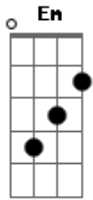

Maria do Relento - Zero A Zero

tom:

Intro: Em7 D Em7 D
 Em7 D Em7 D
 Em7 D Em7 D
 Em7 D Em7 D

Em7 D
 Ele comprou no Marinha Magazine
 Em7 D
 O uniforme completo do time
 Em7 D
 Eles achavam que tinham moral
 Em7 D
 Até levaram as garotas pra lá
 C D
 Vai no jogo, já ganhou
 C D
 Mas até o juiz apitar

Acordes

© ukulele-chords.com

© ukulele-chords.com

© ukulele-chords.com

© ukulele-chords.com

[Refrão]

Em7 D Em7 D
 Zero a zero zero a zero
 Em7 D Em7 D
 Zero a zero zero a zero

Em7 D
 E a coisa foi ficando preta
 Em7 D
 O centro-avante era um velho perneteta
 Em7 D
 O zagueiro grande mercenário
 Em7 D
 Sem canha não sai do vestiário
 C D
 Janelinha, ulá lá
 C D
 E a torcida começa a vaiar