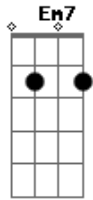

Maria do Relento - Zero A Zero

tom:

Intro: Em7 D Em7 D
 Em7 D Em7 D
 Em7 D Em7 D
 Em7 D Em7 D

Em7 D
 Ele comprou no Marinha Magazine
 Em7 D
 O uniforme completo do time
 Em7 D
 Eles achavam que tinham moral
 Em7 D
 Até levaram as garotas pra lá
 C D
 Vai no jogo, já ganhou
 C D
 Mas até o juiz apitar

Acordes

© ukulele-chords.com

© ukulele-chords.com

© ukulele-chords.com

© ukulele-chords.com

[Refrão]

Em7 D Em7 D
 Zero a zero zero a zero
 Em7 D Em7 D
 Zero a zero zero a zero

Em7 D
 E a coisa foi ficando preta
 Em7 D
 O centro-avante era um velho perneteta
 Em7 D
 O zagueiro grande mercenário
 Em7 D
 Sem canha não sai do vestiário
 C D
 Janelinha, ulá lá
 C D
 E a torcida começa a vaiar