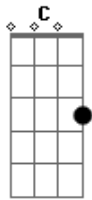

Maria do Relento - Zero A Zero

tom:

Intro: Em7 D Em7 D
 Em7 D Em7 D
 Em7 D Em7 D
 Em7 D Em7 D

Em7 D
 Ele comprou no Marinha Magazine
 Em7 D
 O uniforme completo do time
 Em7 D
 Eles achavam que tinham moral
 Em7 D
 Até levaram as garotas pra lá
 C D
 Vai no jogo, já ganhou
 C D
 Mas até o juiz apitar

Acordes

© ukulele-chords.com

© ukulele-chords.com

© ukulele-chords.com

© ukulele-chords.com

[Refrão]

Em7 D Em7 D
 Zero a zero zero a zero
 Em7 D Em7 D
 Zero a zero zero a zero

Em7 D
 E a coisa foi ficando preta
 Em7 D
 O centro-avante era um velho perneteta
 Em7 D
 O zagueiro grande mercenário
 Em7 D
 Sem canha não sai do vestiário
 C D
 Janelinha, ulá lá
 C D
 E a torcida começa a vaiar