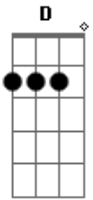

Maria do Relento - Zero A Zero

tom:

Intro: Em7 D Em7 D
 Em7 D Em7 D
 Em7 D Em7 D
 Em7 D Em7 D

Em7 D
 Ele comprou no Marinha Magazine
 Em7 D
 O uniforme completo do time
 Em7 D
 Eles achavam que tinham moral
 Em7 D
 Até levaram as garotas pra lá
 C D
 Vai no jogo, já ganhou
 C D
 Mas até o juiz apitar

Acordes

© ukulele-chords.com

© ukulele-chords.com

© ukulele-chords.com

© ukulele-chords.com

[Refrão]

Em7 D Em7 D
 Zero a zero zero a zero
 Em7 D Em7 D
 Zero a zero zero a zero

Em7 D
 E a coisa foi ficando preta
 Em7 D
 O centro-avante era um velho perneteta
 Em7 D
 O zagueiro grande mercenário
 Em7 D
 Sem canha não sai do vestiário
 C D
 Janelinha, ulá lá
 C D
 E a torcida começa a vaiar