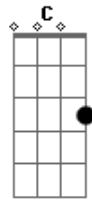

Maria do Relento - Zero A Zero

tom:

Intro: Em7 D Em7 D
 Em7 D Em7 D
 Em7 D Em7 D
 Em7 D Em7 D

Em7 D
 Ele comprou no Marinha Magazine
 Em7 D
 O uniforme completo do time
 Em7 D
 Eles achavam que tinham moral
 Em7 D
 Até levaram as garotas pra lá
 C D
 Vai no jogo, já ganhou
 C D
 Mas até o juiz apitar

Acordes

© ukulele-chords.com

© ukulele-chords.com

© ukulele-chords.com

© ukulele-chords.com

[Refrão]

Em7 D Em7 D
 Zero a zero zero a zero
 Em7 D Em7 D
 Zero a zero zero a zero

Em7 D
 E a coisa foi ficando preta
 Em7 D
 O centro-avante era um velho perneteta
 Em7 D
 O zagueiro grande mercenário
 Em7 D
 Sem canha não sai do vestiário
 C D
 Janelinha, ulá lá
 C D
 E a torcida começa a vaiar