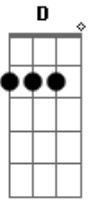

Maria do Relento - Zero A Zero

tom:

Intro: Em7 D Em7 D
 Em7 D Em7 D
 Em7 D Em7 D
 Em7 D Em7 D

Em7 D
 Ele comprou no Marinha Magazine
 Em7 D
 O uniforme completo do time
 Em7 D
 Eles achavam que tinham moral
 Em7 D
 Até levaram as garotas pra lá
 C D
 Vai no jogo, já ganhou
 C D
 Mas até o juiz apitar

Acordes

© ukulele-chords.com

© ukulele-chords.com

© ukulele-chords.com

© ukulele-chords.com

[Refrão]

Em7 D Em7 D
 Zero a zero zero a zero
 Em7 D Em7 D
 Zero a zero zero a zero

Em7 D
 E a coisa foi ficando preta
 Em7 D
 O centro-avante era um velho perneteta
 Em7 D
 O zagueiro grande mercenário
 Em7 D
 Sem canha não sai do vestiário
 C D
 Janelinha, ulá lá
 C D
 E a torcida começa a vaiar