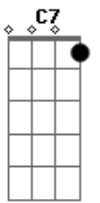

© ukulele-chords.com