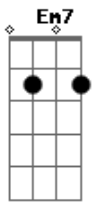

© ukulele-chords.com