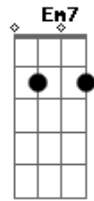

© ukulele-chords.com