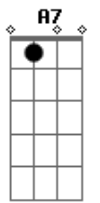

© ukulele-chords.com