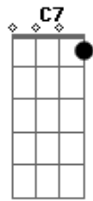

© ukulele-chords.com