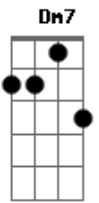

© ukulele-chords.com