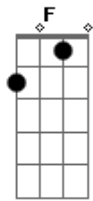

Maria Creuza - Escravo da Alegria

tom:

Intro: Gm7 C7 F7M Bb7M Em7 A7 Dm7

Dm7 D
Eu que andava nessa escuridão
Gm7 C7
De repente foi me acontecer
F7M F/7
Me roubou o sono e a solidão
Bb7M Em7 A7
Me mostrou o que eu temia ver
Dm Dm7 Dm7 Dm
Sem pedir licença nem perdão
Bb7M Gm7 A A7
Veio louca pra me enlouquecer
Dm7 D
Vou dormir querendo despertar
Gm7 C7
Pra depois de novo conviver

F7M F/7
Com essa luz que veio me habitar
Bb7M Gm7 Em7 A7
Com esse jogo que me faz arder
Dm Dm7 Dm7 Dm
Me dá medo e vem me encorajar
Bb7M Gm7 A A7
Fatalmente me fará sofrer
Gm7 C7 F7M
Ando escravo da alegria
Bb7M Em7
Hoje em dia minha gente
A7 Am7 D7
Isso não é normal
Gm7 C7 F7M
Se o amor é fantasia
Bb7M Em7
Eu me encontro ultimamente
A7 Dm7
Em pleno carnaval

Acordes