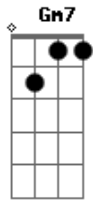

© ukulele-chords.com