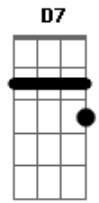

© ukulele-chords.com