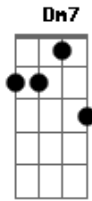

© ukulele-chords.com

© ukulele-chords.com