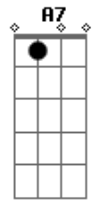

© ukulele-chords.com