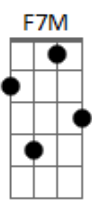

© ukulele-chords.com