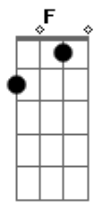

Maria Creuza - Escravo da Alegria

tom:

Intro: Gm7 C7 F7M Bb7M Em7 A7 Dm7

Dm7 D
Eu que andava nessa escuridão
Gm7 C7
De repente foi me acontecer
F7M F/7
Me roubou o sono e a solidão
Bb7M Em7 A7
Me mostrou o que eu temia ver
Dm Dm7 Dm7 Dm
Sem pedir licença nem perdão
Bb7M Gm7 A A7
Veio louca pra me enlouquecer
Dm7 D
Vou dormir querendo despertar
Gm7 C7
Pra depois de novo conviver

F7M F/7
Com essa luz que veio me habitar
Bb7M Gm7 Em7 A7
Com esse jogo que me faz arder
Dm Dm7 Dm7 Dm
Me dá medo e vem me encorajar
Bb7M Gm7 A A7
Fatalmente me fará sofrer
Gm7 C7 F7M
Ando escravo da alegria
Bb7M Em7
Hoje em dia minha gente
A7 Am7 D7
Isso não é normal
Gm7 C7 F7M
Se o amor é fantasia
Bb7M Em7
Eu me encontro ultimamente
A7 Dm7
Em pleno carnaval

Acordes

© ukulele-chords.com