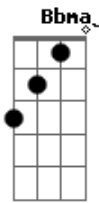

© ukulele-chords.com