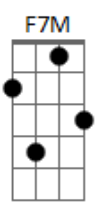

© ukulele-chords.com