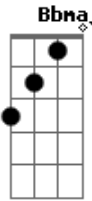

© ukulele-chords.com