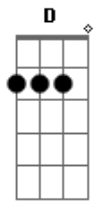

© ukulele-chords.com