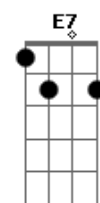

© ukulele-chords.com