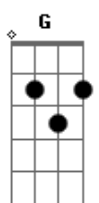

© ukulele-chords.com