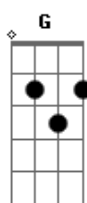

Maria Claudia e Marcos Mendes - Vida Ligeira

tom:

Intro: **Gbm7** **G** **Ab7b** **Db7(5#)**
Gbm7 **Ab7b** **Db7(5#)** **Gbm7**
Pinta dessa maneira que a gente inventa a cor que queira
Ab7b **Db7(5#)** **Gbm7**
Anda não perde tempo, que a vida é chama passageira
Ab7b **Db7(5#)** **Gbm7**
Eu vim pra ti dizer, que nossa história de amor é linda
Ab7b **Db7(5#)** **Gbm7** **Gb7**
Sem tempo pra perder, contigo a vida é melhor ainda

Bm7 **E7** **A7M**
Eu vou que nem criança em brincadeira
Gbm7 **Bm7** **E7** **A7M** **A7**
Viver de vida leve deixando a mágoa na poeira
D **E7** **A7M**
Eu vou que nem criança em brincadeira
Gbm7 **Bm7** **E7** **A7M** **Ab7b**

Db7(5#)
Viver de vida leve deixando a mágoa na poeira

Gbm7 **Ab7b** **Db7(5#)** **Gbm7**
Sem querer meu coração sempre dispara quando ti vejo
Ab7b **Db7(5#)** **Gbm7**
Pegue na minha mão, me abraçe forte, me dá um beijo
Ab7b **Db7(5#)** **Gbm7**
Quando te conheci tive certeza verdadeira
Ab7b **Db7(5#)** **Gbm7** **Gb7**
Que o meu amor por ti, pode durar uma vida inteira
Bm7 **E7** **A7M**
Eu vou que nem criança em brincadeira
Gbm7 **Bm7** **E7** **A7M** **A7**
Viver de vida leve deixando a mágoa na poeira
D **E7** **A7M**
Eu vou que nem criança em brincadeira
Gbm7 **Bm7** **E7** **A7M** **Ab7b**
Db7(5#)
Viver de vida leve deixando a mágoa na poeira

Acordes

© ukulele-chords.com

© ukulele-chords.com

© ukulele-chords.com

© ukulele-chords.com

© ukulele-chords.com

© ukulele-chords.com

© ukulele-chords.com

© ukulele-chords.com