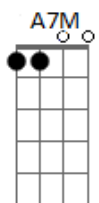

Maria Claudia e Marcos Mendes - Vida Ligeira

tom:

Intro: **Gbm7** **G** **Ab7b** **Db7(5#)**
Gbm7 **Ab7b** **Db7(5#)** **Gbm7**
Pinta dessa maneira que a gente inventa a cor que queira
Ab7b **Db7(5#)** **Gbm7**
Anda não perde tempo, que a vida é chama passageira
Ab7b **Db7(5#)** **Gbm7**
Eu vim pra ti dizer, que nossa história de amor é linda
Ab7b **Db7(5#)** **Gbm7** **Gb7**
Sem tempo pra perder, contigo a vida é melhor ainda

Bm7 **E7** **A7M**
Eu vou que nem criança em brincadeira
Gbm7 **Bm7** **E7** **A7M** **A7**
Viver de vida leve deixando a mágoa na poeira
D **E7** **A7M**
Eu vou que nem criança em brincadeira
Gbm7 **Bm7** **E7** **A7M** **Ab7b**

Db7(5#)
Viver de vida leve deixando a mágoa na poeira

Gbm7 **Ab7b** **Db7(5#)** **Gbm7**
Sem querer meu coração sempre dispara quando ti vejo
Ab7b **Db7(5#)** **Gbm7**
Pegue na minha mão, me abraçe forte, me dá um beijo
Ab7b **Db7(5#)** **Gbm7**
Quando te conheci tive certeza verdadeira
Ab7b **Db7(5#)** **Gbm7** **Gb7**
Que o meu amor por ti, pode durar uma vida inteira
Bm7 **E7** **A7M**
Eu vou que nem criança em brincadeira
Gbm7 **Bm7** **E7** **A7M** **A7**
Viver de vida leve deixando a mágoa na poeira
D **E7** **A7M**
Eu vou que nem criança em brincadeira
Gbm7 **Bm7** **E7** **A7M** **Ab7b**
Db7(5#)
Viver de vida leve deixando a mágoa na poeira

Acordes

© ukulele-chords.com