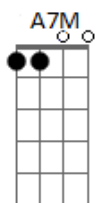

Maria Claudia e Marcos Mendes - Vida Ligeira

tom:

Intro: **Gbm7** **G** **Ab7b** **Db7(5#)**

Gbm7 **Ab7b** **Db7(5#)** **Gbm7**
Pinta dessa maneira que a gente inventa a cor que queira
Ab7b **Db7(5#)** **Gbm7**
Anda não perde tempo, que a vida é chama passageira
Ab7b **Db7(5#)** **Gbm7**
Eu vim pra ti dizer, que nossa história de amor é linda
Ab7b **Db7(5#)** **Gbm7** **Gb7**
Sem tempo pra perder, contigo a vida é melhor ainda

Bm7 **E7** **A7M**
Eu vou que nem criança em brincadeira
Gbm7 **Bm7** **E7** **A7M** **A7**
Viver de vida leve deixando a mágoa na poeira
D **E7** **A7M**
Eu vou que nem criança em brincadeira
Gbm7 **Bm7** **E7** **A7M** **Ab7b**

Db7(5#)
Viver de vida leve deixando a mágoa na poeira

Gbm7 **Ab7b** **Db7(5#)** **Gbm7**
Sem querer meu coração sempre dispara quando ti vejo
Ab7b **Db7(5#)** **Gbm7**
Pegue na minha mão, me abraçe forte, me dá um beijo
Ab7b **Db7(5#)** **Gbm7**
Quando te conheci tive certeza verdadeira
Ab7b **Db7(5#)** **Gbm7** **Gb7**
Que o meu amor por ti, pode durar uma vida inteira

Bm7 **E7** **A7M**
Eu vou que nem criança em brincadeira
Gbm7 **Bm7** **E7** **A7M** **A7**
Viver de vida leve deixando a mágoa na poeira
D **E7** **A7M**
Eu vou que nem criança em brincadeira
Gbm7 **Bm7** **E7** **A7M** **Ab7b**
Db7(5#)
Viver de vida leve deixando a mágoa na poeira

Acordes

© ukulele-chords.com