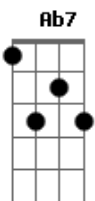

© ukulele-chords.com