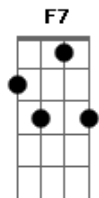

© ukulele-chords.com