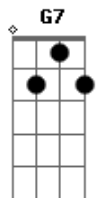

© ukulele-chords.com