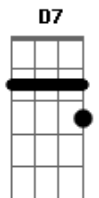

© ukulele-chords.com