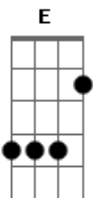

© ukulele-chords.com