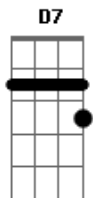

© ukulele-chords.com

© ukulele-chords.com