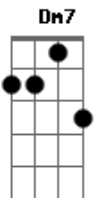

© ukulele-chords.com