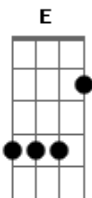

© ukulele-chords.com