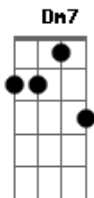

© ukulele-chords.com