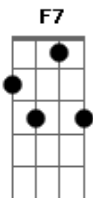

© ukulele-chords.com