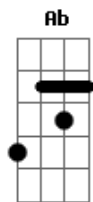

© ukulele-chords.com