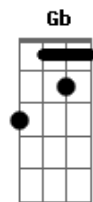

© ukulele-chords.com