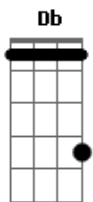

Maria Cecília e Rodolfo - Tchau, Tchau

Tom: Db

(com acordes na forma de Capostrate na 1ª casa C)
(intro 4x) C G Am F

C G Am F
Eu percebi que mentia quando dizia que me amava
C G Am F
Enquanto tanto te queria, você só me enrolava
C G Am F
Trapaceou, me enganou, você só me iludiu
C G Am F G C G
Mas esse jogo acabou, a sua máscara caiu

(refrão 2x)

C G
Tchau, tchau, me cansei de você
Am F
Tchau, tchau, eu quero te ver sofrer
C G
Tchau, tchau, não vou te dar mais moral
Am F
Bye, bye, sai fora, tchau, tchau

(intro 2x) C G Am F

C G Am F
Eu percebi que mentia quando dizia que me amava

C G Am F
Enquanto tanto te queria, você só me enrolava
C G Am F
Trapaceou, me enganou, você só me iludiu
C G Am F G C G
Mas esse jogo acabou, a sua máscara caiu

(refrão 4x)

C G
Tchau, tchau, me cansei de você
Am F
Tchau, tchau, eu quero te ver sofrer
C G
Tchau, tchau, não vou te dar mais moral
Am F G C G
Bye, bye, sai fora, tchau, tchau

(sobe meio tom)

Db Ab
Tchau, tchau, me cansei de você
Bbm Gb
Tchau, tchau, eu quero te ver sofrer
Db Ab
Tchau, tchau, não vou te dar mais moral
Bbm Gb
Bye, bye, sai fora, tchau, tchau
Bbm Gb
Bye, bye, sai fora, tchau, tchau

Acordes

© ukulele-chords.com