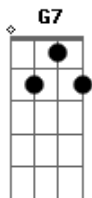

© ukulele-chords.com