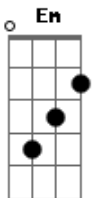

© ukulele-chords.com