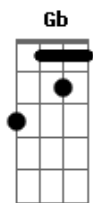

© ukulele-chords.com