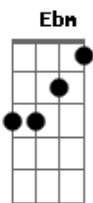

© ukulele-chords.com