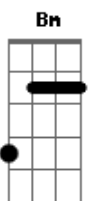

© ukulele-chords.com