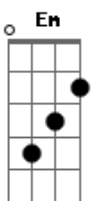

© ukulele-chords.com