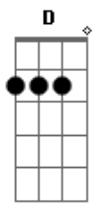

Maria Cecília e Rodolfo - Namoro Démodé

Tom: **D**
Intro: **D A G A**

D
Namoro de vovô e vovó, eu e você, com você
Eu topo retroceder, beijo na mão, namorar no portão
Te pego às 6h te devolvo às 10h
Prometi pro seu pai, te devolvo às 10h

D **A**
O mundo de cabeça baixa olhando o celular
E assim ficou mais fácil pra eu te achar
Em **G**
Eu me pergunto rindo como é que não te viram
Eu vi primeiro, tira o olho que essa é pra casar

D
Esse amor que anda fora de moda, eu quero usar com você
Mesmo brega antigo demais, cafona demais démodé
E a resposta pra quem ri de nós, inventar de tocar no assunto
É que a gente ta treinando pra ficar velhinho juntos
(**D A G A**)

D **A**
O mundo de cabeça baixa olhando o celular
E assim ficou mais fácil pra eu te achar
Em **G**
Eu me pergunto rindo como é que não te viram
Eu vi primeiro, tira o olho que essa é pra casar

Acordes

© ukulele-chords.com