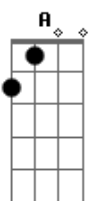

© ukulele-chords.com