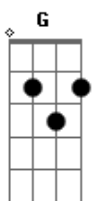

© ukulele-chords.com