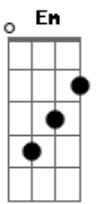

© ukulele-chords.com