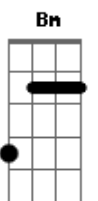

© ukulele-chords.com