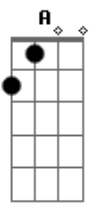

© ukulele-chords.com