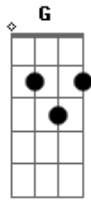

© ukulele-chords.com