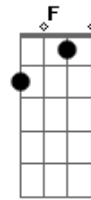

© ukulele-chords.com