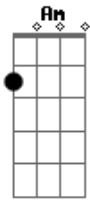

© ukulele-chords.com