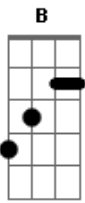

Maria Cecília e Rodolfo - Eu Te Quero Sim

Tom: B

Intro: 2x: B Gb E Em

Solo 1:

Primeira Parte 2x:

B Gb Abm
Eu não sei dizer realmente o que aconteceu

E
O teu olhar feito um cometa veio de encontro ao meu

B Gb E
Confundi meu coração não sei explicar

B Gb Abm
A todo instante a toda hora você está em mim

E
Você é a flor mais linda de todo jardim

B Gb E
Não vai se livrar de mim pode acreditar
Dbm E Gb
Vou fazer serenata pra você
Dbm E Gb
Eu topo tudo, até mudo o jeito de viver.

Refrão:

B Gb
Eu te quero sim como a onda quer o mar

E Em
Ser o seu doce mel e pra sempre te amar

B Gb
Eu te quero sim quero ter o seu amor

E Em
No frio do inverno pra sempre seu cobertor

Acordes

© ukulele-chords.com