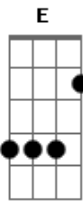

© ukulele-chords.com