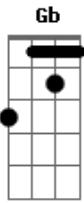

Maria Cecília e Rodolfo - Eu Te Quero Sim

Tom: B

Intro: 2x: B Gb E Em

Solo 1:

Primeira Parte 2x:

B Gb Abm
Eu não sei dizer realmente o que aconteceu

E
O teu olhar feito um cometa veio de encontro ao meu

B Gb E
Confundi meu coração não sei explicar

B Gb Abm
A todo instante a toda hora você está em mim

E
Você é a flor mais linda de todo jardim

B Gb E
Não vai se livrar de mim pode acreditar
Dbm E Gb
Vou fazer serenata pra você
Dbm E Gb
Eu topo tudo, até mudo o jeito de viver.

Refrão:

B Gb
Eu te quero sim como a onda quer o mar

E Em
Ser o seu doce mel e pra sempre te amar

B Gb
Eu te quero sim quero ter o seu amor

E Em
No frio do inverno pra sempre seu cobertor

Acordes

© ukulele-chords.com