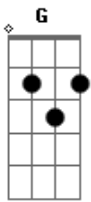

Maria Cecília e Rodolfo - Estranho Love

Tom: G
Intro: G Em7 C D
Solo: Em C D

G D
Nunca imaginei que fosse acontecer
Em

D
Algo assim tão louco entre eu e você, sendo que nós dois não
temos nada a ver
D G
Será que é pra valer?

D
Sai com as amigas pra se divertir,
Em Am

D
Eu sozinho em casa, não tô nem aí.. Você é a razão e eu sou a
emoção,
C D G (D D D D)
Dose certa de amor e paixão..

Refrão:
G Em
E é nesse estranho love que a gente se completa, se envolve
C Am
O nosso mundo é puro love, love
D (D)

São tantas diferenças, não dá pra entender..
G G Gbm Em
E é nesse estranho love que a gente se entrega e tudo pode
C Am
Quando bate no peito, o amor explode
D G (D)
O nosso mundo é puro love, love

Solo: Em C D

G D
Nunca imaginei que fosse acontecer
Em

D
Algo assim tão louco entre eu e você, sendo que nós dois não
temos nada a ver
D
Será que é pra valer?

G D
Sai com as amigas pra se divertir,
Em

D
Eu sozinho em casa, não tô nem aí.. Você é a razão e eu sou a
emoção,
C D G (D)
Dose certa de amor e paixão..

(Refrão)

Acordes

© ukulele-chords.com