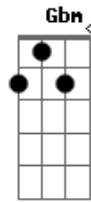

© ukulele-chords.com