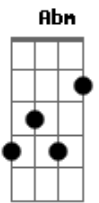

Maria Cecília e Rodolfo - É Você

tom:

Intro: E Abm Aadd9 Badd9

E Abm Aadd9 Badd9
A loucura que me acerta

E Abm Aadd9 Badd9
O olhar que desconcerta

Dbm Badd9 Aadd9
O perfil que se encaixa em mim

Dbm Badd9 Aadd9 Badd9
O abraço perfeito assim

E Abm Aadd9 Badd9
É Você!

E Abm Aadd9 Badd9
Só Você!

Dbm Dbm
Confusão de sentimentos

Badd9 Aadd9
Me encontrar, me perder

Gbm Abm Aadd9 Badd9 E Abm
Eu respiro, vivo, eu preciso, meu delírio, você!

Aadd9 Badd9
Everybody will be talking about us tomorrow

E Abm Aadd9 Badd9
And in our madness we'll smiling at them

Dbm Dbm
Confusão de sentimentos

Badd9 Aadd9
Me encontrar, me perder

Gbm Abm Aadd9 Badd9 E Abm
Eu respiro, vivo, eu preciso, meu delírio, você!

E Abm Aadd9 Badd9
É só você (só você, só você)

E Abm Aadd9 Badd9 E
É só você!

Acordes

© ukulele-chords.com

© ukulele-chords.com

ukulele-chords.com

© ukulele-chords.com

ukulele-chords.com

ukulele-chords.com