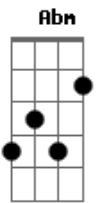

Maria Cecília e Rodolfo - É Você

tom:

Intro: E Abm Aadd9 Badd9

E Abm Aadd9 Badd9
A loucura que me acerta

E Abm Aadd9 Badd9
O olhar que desconcerta

Dbm Badd9 Aadd9
O perfil que se encaixa em mim

Dbm Badd9 Aadd9 Badd9
O abraço perfeito assim

E Abm Aadd9 Badd9
É Você!

E Abm Aadd9 Badd9
Só Você!

Dbm Dbm
Confusão de sentimentos

Badd9 Aadd9
Me encontrar, me perder

Gbm Abm Aadd9 Badd9 E Abm

Aadd9 Badd9
Eu respiro, vivo, eu preciso, meu delírio, você!

E Abm Aadd9 Badd9
Everybody will be talking about us tomorrow

E Abm Aadd9 Badd9
And in our madness we'll smiling at them

Dbm Dbm
Confusão de sentimentos

Badd9 Aadd9
Me encontrar, me perder

Gbm Abm Aadd9 Badd9 E Abm
Aadd9 Badd9
Eu respiro, vivo, eu preciso, meu delírio, você!

E Abm Aadd9 Badd9
É só você (só você, só você)

E Abm Aadd9 Badd9 E
É só você!

Acordes

© ukulele-chords.com

© ukulele-chords.com

ukulele-chords.com

© ukulele-chords.com

ukulele-chords.com

ukulele-chords.com