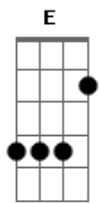

Maria Cecília e Rodolfo - É Você

tom:

Intro: E Abm Aadd9 Badd9

E Abm Aadd9 Badd9
A loucura que me acerta

E Abm Aadd9 Badd9
O olhar que desconcerta

Dbm Badd9 Aadd9
O perfil que se encaixa em mim

Dbm Badd9 Aadd9 Badd9
O abraço perfeito assim

E Abm Aadd9 Badd9
É Você!

E Abm Aadd9 Badd9
Só Você!

Dbm Dbm
Confusão de sentimentos

Badd9 Aadd9
Me encontrar, me perder

Gbm Abm Aadd9 Badd9 E Abm

Aadd9 Badd9
Eu respiro, vivo, eu preciso, meu delírio, você!

E Abm Aadd9 Badd9
Everybody will be talking about us tomorrow

E Abm Aadd9 Badd9
And in our madness we'll smiling at them

Dbm Dbm
Confusão de sentimentos

Badd9 Aadd9
Me encontrar, me perder

Gbm Abm Aadd9 Badd9 E Abm
Aadd9 Badd9
Eu respiro, vivo, eu preciso, meu delírio, você!

E Abm Aadd9 Badd9
É só você (só você, só você)

E Abm Aadd9 Badd9 E
É só você!

Acordes

© ukulele-chords.com