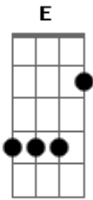

Maria Cecília e Rodolfo - Basta Só Você Me Olhar

Tom: D

A E
 Eu te aceito outra vez já tá virando rotina
 Gbm D
 Você bater em minha porta
 E
 Dizendo que não soube o que fez
 E7
 Outra vez
 A E
 De novo vou perdoar eu não tenho outra saída
 Gbm D
 Basta só você me olhar
 E
 Que eu abro as portas da minha vida
 E7
 Outra vez
 Gbm D A E
 Você sabe que eu te amo que eu não vivo sem você

Gbm D A E E7
 Só eu mesmo que me engano se eu não perdoar você

Refrão 2x:

A E Gbm D
 Lá fora ninguém vai te querer como eu te quero
 A E Gbm D
 Eu tenho verdadeira paixão ah como eu te quero

Gbm D A E E7
 Você sabe que eu te amo que eu não vivo sem você
 Gbm D A E E7
 Só eu mesmo que me engano se eu não perdoar você

Refrão 4x:

A E Gbm D
 Lá fora ninguém vai te querer como eu te quero
 A E Gbm D
 Eu tenho verdadeira paixão ah como eu te quero

Acordes

© ukulele-chords.com

© ukulele-chords.com

© ukulele-chords.com

© ukulele-chords.com