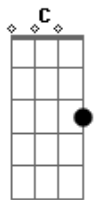

© ukulele-chords.com