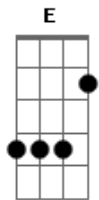

Maria Cecília & Rodolfo - Apenas Me Ama

Tom: E

(com acordes na forma de C)

Capostrate na 4ª casa

Intro: Am C G D

Am

A vida não é um mar de rosas

C

Quando se trata de amor

G

Você não é um anjo, nem é tão mau

D

É um cara normal

Am

Quer um conselho, não se apaixone por mim

G

Vem cá, me da um beijo, cê já falou demais

F

Deixa, esse discurso de sempre pra lá

Refrão:

Não vale a pena esse drama

Apenas me ama, apenas me ama

Nada é perfeito, vamos fazer do nosso jeito

Não vale a pena esse drama

Apenas me ama, apenas me ama

Nada é perfeito, vamos fazer do nosso jeito

Passagem para voltar ao refrão: Dm F C G

Acordes

© ukulele-chords.com