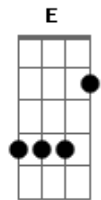

Maria Cecília & Rodolfo - Apenas Me Ama

Tom: E

(com acordes na forma de C)

Capostrate na 4ª casa

Intro: Am C G D

Am

A vida não é um mar de rosas

C

Quando se trata de amor

G

Você não é um anjo, nem é tão mau

É um cara normal

Am

Quer um conselho, não se apaixone por mim

G

Vem cá, me da um beijo, cê já falou demais

F

Deixa, esse discurso de sempre pra lá

Refrão:

Não vale a pena esse drama

Apenas me ama, apenas me ama

Nada é perfeito, vamos fazer do nosso jeito

Não vale a pena esse drama

Apenas me ama, apenas me ama

Nada é perfeito, vamos fazer do nosso jeito

Passagem para voltar ao refrão: Dm F C G

Acordes

© ukulele-chords.com