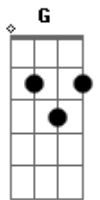

Maria Cecília & Rodolfo - Apenas Me Ama

Tom: E

(com acordes na forma de C)

Capostrate na 4ª casa

Intro: Am C G D

Am

A vida não é um mar de rosas

C

Nada é perfeito, vamos fazer do nosso jeito

Passagem para voltar ao refrão: Dm F C G

Acordes

© ukulele-chords.com

© ukulele-chords.com

© ukulele-chords.com

© ukulele-chords.com

© ukulele-chords.com