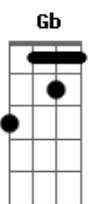

© ukulele-chords.com