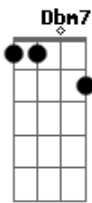

© ukulele-chords.com