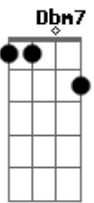

© ukulele-chords.com