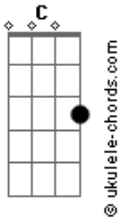

Maria Birello - Aquele Ex Lembrado

tom:

C

Intro: C G Am F

[Primeira Parte]

C
Talvez não fosse o momento certo

G
Agora já não dá pra entender

Am
Talvez por consequência de outro

F
Término

[Segunda Parte]

C
Ou talvez só não era pra ser

G
Mas foi bom, bom enquanto durou

Am
A gente aproveitou com excesso de

F
Amor, sem nenhum pé atrás

[Pré-Refrão]

Acordes

C
E hoje termina
G
Mas terminou sem nenhum arrependimento
Am
Largado pra trás

[Refrão]

C
Eu fui o amor da sua vida
G
Mas não foi pra vida
Am
Fui aquele rolo gostoso que a perna bambeia
F
E a pele arrepia