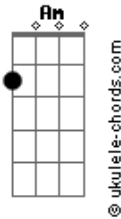

Maria Birello - Aquele Ex Lembrado

tom:

C

Intro: C G Am F

[Primeira Parte]

C
Talvez não fosse o momento certo

G
Agora já não dá pra entender

Am
Talvez por consequência de outro

F
Término

[Segunda Parte]

C
Ou talvez só não era pra ser

G
Mas foi bom, bom enquanto durou

Am
A gente aproveitou com excesso de

F
Amor, sem nenhum pé atrás

[Pré-Refrão]

Acordes