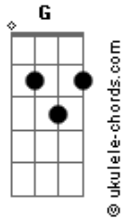

Maria Birello - Aquele Ex Lembrado

tom:

C

Intro: C G Am F

[Primeira Parte]

C
Talvez não fosse o momento certo

G
Agora já não dá pra entender

Am
Talvez por consequência de outro

F
Término

[Segunda Parte]

C
Ou talvez só não era pra ser

G
Mas foi bom, bom enquanto durou

Am
A gente aproveitou com excesso de

F
Amor, sem nenhum pé atrás

[Pré-Refrão]

Acordes

C
E hoje termina
G
Mas terminou sem nenhum arrependimento
Am
Largado pra trás

[Refrão]

C
Eu fui o amor da sua vida
G
Mas não foi pra vida
Am
Fui aquele rolo gostoso que a perna bambeia
F
E a pele arrepia