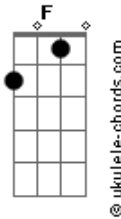

Maria Birello - Aquele Ex Lembrado

tom:

C

Intro: C G Am F

[Primeira Parte]

C
Talvez não fosse o momento certo

G
Agora já não dá pra entender

Am
Talvez por consequência de outro

F
Término

[Segunda Parte]

C
Ou talvez só não era pra ser

G
Mas foi bom, bom enquanto durou

Am
A gente aproveitou com excesso de

F
Amor, sem nenhum pé atrás

[Pré-Refrão]

Acordes