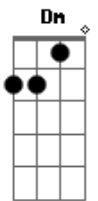

© ukulele-chords.com