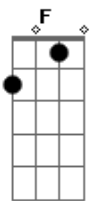

© ukulele-chords.com