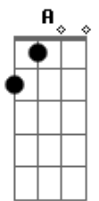

© ukulele-chords.com