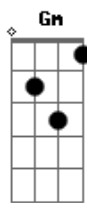

Maria Bethânia - Vida real

Tom: Bb
Intro: (Gm Am D7-) 2 vezes

Gm Fm Bb7 Eb7 Ebm
Você desconversa, você pode tapar o sol
Dbm

E me desconcerta
Gb7 B7 Gbm
Deixando o meu sangue sem sal

B7 Em A7 D
Você atravessa o sentido de cada sinal

Que brilha no espaço no tempo no céu e no chão
Gm Am

Que arde mesmo aquém e além
D7- Gm Am D7-

Desse jeito de eu dizer que sim e você que não

Dm G7
Um dia você vai voltar

Cm
Como numa canção do passado

F7
Dizendo que fui muito burra

Bb7 AmD7- Gm
Em não atender ao chamado

Gm
Agora entre os dedos

Fm B7 Eb7
Você deixa escorrer o mel

Dbm Gb7 B7
Se agarra a segredos e medos e ponto final

Gbm B7
Mas é sempre assim

Em A7 D
É uma regra maldita e geral

Gm
Ou feia ou bonita

Am D7- Gm Am D7-

Ninguém acredita na vida real
(Gm Am D7-) 2 vezes

instrumental solo
volta a 2ª parte

Acordes

© ukulele-chords.com

© ukulele-chords.com

© ukulele-chords.com