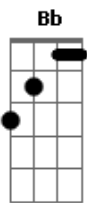

Maria Bethânia - Vida real

Tom: Bb
Intro: (Gm Am D7-) 2 vezes

Gm Fm Bb7 Eb7 Ebm
Você desconversa, você pode tapar o sol
Dbm

E me desconcerta
Gb7 B7 Gbm
Deixando o meu sangue sem sal

B7 Em A7 D
Você atravessa o sentido de cada sinal

Gm Am
Que eu mando de dentro do azul
D7- Gm Am Gm

Desse amor que é só seu afinal, só meu afinal
Fm Bb7 Eb7

Tão forte querendo eu me multiplico por mil
Dbm Gb7 B7

Você não está vendo há uma coisa que é você e eu
Gbm B7 Em A7 D

Que brilha no espaço no tempo no céu e no chão
Gm Am

Que arde mesmo aquém e além
D7- Gm Am D7-

Desse jeito de eu dizer que sim e você que não

Dm G7
Um dia você vai voltar

Cm
Como numa canção do passado

F7
Dizendo que fui muito burra

Bb7 AmD7- Gm
Em não atender ao chamado

Gm
Agora entre os dedos

Fm B7 Eb7
Você deixa escorrer o mel

Dbm Gb7 B7
Se agarra a segredos e medos e ponto final

Gbm B7
Mas é sempre assim

Em A7 D
É uma regra maldita e geral

Gm
Ou feia ou bonita

Am D7- Gm Am D7-

Ninguém acredita na vida real
(Gm Am D7-) 2 vezes

instrumental solo
volta a 2ª parte

Acordes