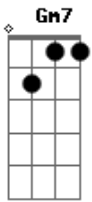

© ukulele-chords.com

© ukulele-chords.com