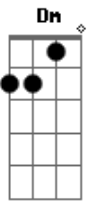

© ukulele-chords.com