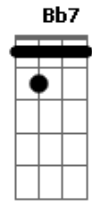

© ukulele-chords.com