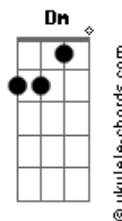

Maria Bethânia - Usina de Prata

tom:

Intro: **G** **C** **D7** **G** **D7** **G**

G Usina de prata, **C** ninho de solidão, peguei tanto peixe n'água

C **D7** **G** Dei um talho na minha mão

G **C** Usina de água e prata, luar de prata na minha mão

D7 É lá que se vão meus ais

C **D7** **G** **C** **D7** **G** **D7** **G** As dores do coração

C Na cauda de um grande raio atravessei pau d'alho

D7 Bom dia senhora condessa

C **D7** **G** **G7** Água de prata, cordão de nascença

Acordes

C No poço da mina encontrei um moço bem feito de rosto

F **Dm** Trazia um peixe de prata, prata, prata, prata, prata

G7 **F** **G7** **F** **G7** **D7** Ai, ai

C No poço da mina encontrei um moço bem feito de rosto

F **Dm** Trazia um peixe de prata, prata, prata, prata, prata

G **C** **D7** **G** **D7** **G** Ai, ai

G **C** **D7** Usina de prata, ninho de solidão, peguei tanto peixe n'água

C **D7** **G** Dei um talho na minha mão