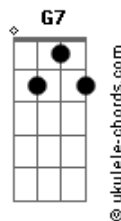

Maria Bethânia - Usina de Prata

tom:

Intro: **G** **C** **D7** **G** **D7** **G**

G Usina de prata, **C** ninho de solidão, peguei tanto peixe n'água

C **D7** **G** Dei um talho na minha mão

G **C** Usina de água e prata, luar de prata na minha mão

D7 É lá que se vão meus ais

C **D7** **G** **C** **D7** **G** **D7** **G** As dores do coração

C Na cauda de um grande raio atravessei pau d'alho

D7 Bom dia senhora condessa

C **D7** **G** **G7** Água de prata, cordão de nascença

Acordes

C No poço da mina encontrei um moço bem feito de rosto

F **Dm** Trazia um peixe de prata, prata, prata, prata, prata

G7 **F** **G7** **F** **G7** **D7** Ai, ai

C No poço da mina encontrei um moço bem feito de rosto

F **Dm** Trazia um peixe de prata, prata, prata, prata, prata

G **C** **D7** **G** **D7** **G** Ai, ai

G **C** **D7** Usina de prata, ninho de solidão, peguei tanto peixe n'água

C **D7** **G** Dei um talho na minha mão