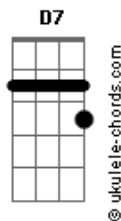

Maria Bethânia - Usina de Prata

tom:

Intro: **G** **C** **D7** **G** **D7** **G**

G Usina de prata, **C** ninho de solidão, peguei tanto peixe n'água

C **D7** **G** Dei um talho na minha mão

G **C** Usina de água e prata, luar de prata na minha mão

D7 É lá que se vão meus ais

C **D7** **G** **C** **D7** **G** **D7** **G** As dores do coração

C Na cauda de um grande raio atravessei pau d'alho

D7 Bom dia senhora condessa

C **D7** **G** **G7** Água de prata, cordão de nascença

Acordes

C No poço da mina encontrei um moço bem feito de rosto

F **Dm** Trazia um peixe de prata, prata, prata, prata, prata

G7 **F** **G7** **F** **G7** **D7** Ai, ai

C No poço da mina encontrei um moço bem feito de rosto

F **Dm** Trazia um peixe de prata, prata, prata, prata, prata

G **C** **D7** **G** **D7** **G** Ai, ai

G **C** **D7** Usina de prata, ninho de solidão, peguei tanto peixe n'água

C **D7** **G** Dei um talho na minha mão