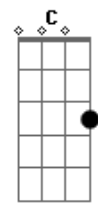

© ukulele-chords.com