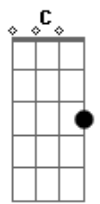

© ukulele-chords.com