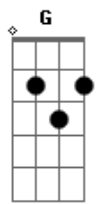

© ukulele-chords.com