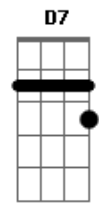

© ukulele-chords.com