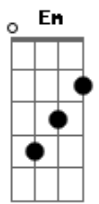

© ukulele-chords.com