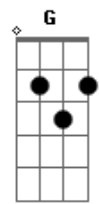

© ukulele-chords.com