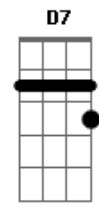

© ukulele-chords.com