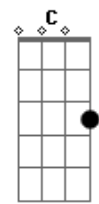

© ukulele-chords.com