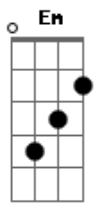

# Maria Bethânia - Último Pau-de-Arara

Tom: E

m

Intro: Em B7 Em

Em B7  
A vida aqui só é ruim  
Quando não chove no chão Em  
Mas se chover dá de tudo B7  
Fartura tem de montão Em  
Tomara que chova logo Am  
Tomara, meu Deus, tomara G  
Só deixo o meu Cariri B7  
No último pau-de-arara Em  
Só deixo o meu Cariri B7  
No último pau-de-arara Em

B7  
Enquanto a minha vaquinha  
Tiver o couro e o osso Em  
E puder com o chucalho Am  
Pendurado no pescoço Em  
Vou ficando por cá Am  
Que Deus do céu me ajude Em  
Quem deixa a terra natal Am  
Em outro canto não pára Em

B7  
Só deixo o meu Cariri  
Em  
No último pau-de-arara  
B7  
Só deixo o meu Cariri  
Em  
No ultimo pau-de-arara  
( A B7 Em )

B7  
Quando eu vim do sertão  
G A B7  
seu moço, do meu Bodocó  
( Em A B7 Em )

A B7  
A maleta era um saco  
C D Em  
e o cadeado era um nó  
So trazia coragem a cara B7  
Viajando num pau-de-arara Em  
Eu penei, mas aqui cheguei B7 Em  
C B7 Em  
Penei, penei, mas aqui cheguei  
D7  
Eu trouxe um zabumba, no matulão  
G  
Eu trouxe um gonguê, no matulão  
B7 Em  
Eu trouxe a saudade, dentro do matulão  
B7 A  
Xote, maracatu e baião  
Em A B7 Em  
Tudo isso eu trouxe no meu matulão  
( A B7 Em )