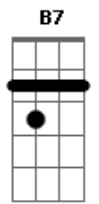

© ukulele-chords.com