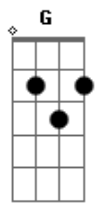

# Maria Bethânia - Último Pau-de-Arara

Tom: E

m

Intro: Em B7 Em

Em B7  
A vida aqui só é ruim  
Quando não chove no chão Em  
Mas se chover dá de tudo B7  
Fartura tem de montão Em  
Tomara que chova logo Am  
Tomara, meu Deus, tomara G  
Só deixo o meu Cariri B7  
No último pau-de-arara Em  
Só deixo o meu Cariri B7  
No último pau-de-arara Em

B7  
Enquanto a minha vaquinha  
Tiver o couro e o osso Em  
E puder com o chucalho Am  
Pendurado no pescoço Em  
Vou ficando por cá Am  
Que Deus do céu me ajude Em  
Quem deixa a terra natal Am  
Em outro canto não pára Em

B7  
Só deixo o meu Cariri  
Em  
No último pau-de-arara  
B7  
Só deixo o meu Cariri  
Em  
No ultimo pau-de-arara  
( A B7 Em )

B7  
Quando eu vim do sertão  
G A B7  
seu moço, do meu Bodocó  
( Em A B7 Em )

A B7  
A maleta era um saco  
C D Em  
e o cadeado era um nó  
So trazia coragem a cara B7  
Viajando num pau-de-arara Em  
Eu penei, mas aqui cheguei B7 Em  
C B7 Em  
Penei, penei, mas aqui cheguei  
D7  
Eu trouxe um zabumba, no matulão  
G  
Eu trouxe um gonguê, no matulão  
B7 Em  
Eu trouxe a saudade, dentro do matulão  
B7 A  
Xote, maracatu e baião  
Em A B7 Em  
Tudo isso eu trouxe no meu matulão  
( A B7 Em )