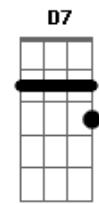

© ukulele-chords.com