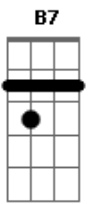

© ukulele-chords.com