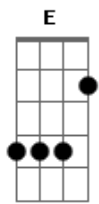

# Maria Bethânia - Último Pau-de-Arara

Tom: E

m

Intro: Em B7 Em

Em B7  
A vida aqui só é ruim  
Quando não chove no chão Em  
Mas se chover dá de tudo B7  
Fartura tem de montão Em  
Tomara que chova logo Am  
Tomara, meu Deus, tomara G  
Só deixo o meu Cariri B7  
No último pau-de-arara Em  
Só deixo o meu Cariri B7  
No último pau-de-arara Em

B7  
Enquanto a minha vaquinha  
Tiver o couro e o osso Em  
E puder com o chucalho Am  
Pendurado no pescoço Em  
Vou ficando por cá Am  
Que Deus do céu me ajude Em  
Quem deixa a terra natal Am  
Em outro canto não pára Em

B7  
Só deixo o meu Cariri  
Em  
No último pau-de-arara  
B7  
Só deixo o meu Cariri  
Em  
No ultimo pau-de-arara  
( A B7 Em )

B7  
Quando eu vim do sertão  
G A B7  
seu moço, do meu Bodocó  
( Em A B7 Em )

A B7  
A maleta era um saco  
C D Em  
e o cadeado era um nó  
So trazia coragem a cara B7  
Viajando num pau-de-arara Em  
Eu penei, mas aqui cheguei B7 Em  
C B7 Em  
Penei, penei, mas aqui cheguei  
D7  
Eu trouxe um zabumba, no matulão  
G  
Eu trouxe um gonguê, no matulão  
B7 Em  
Eu trouxe a saudade, dentro do matulão  
B7 A  
Xote, maracatu e baião  
Em A B7 Em  
Tudo isso eu trouxe no meu matulão  
( A B7 Em )