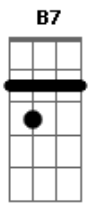

© ukulele-chords.com