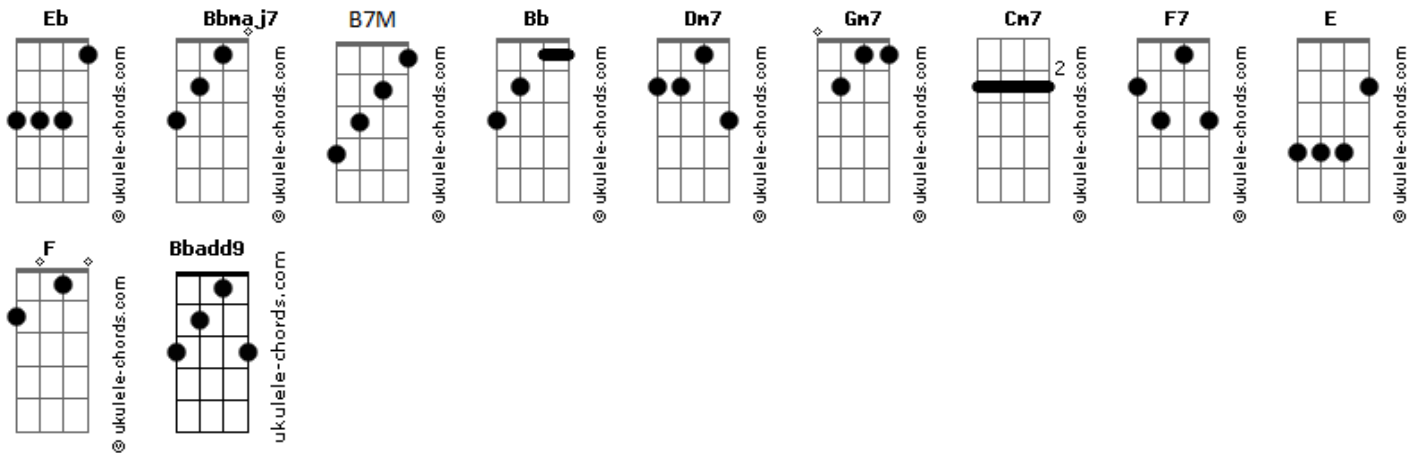

# Maria Bethânia - Sensível Demais

tom:

Intro: **Bb** **Bbadd9** **Bb7M** **Dm7**  
**Gm7** **Cm7** **F7**

[Primeira Parte]

**Bb7M**  
 Hoje eu tive medo  
**Gm7**  
 De acordar de um sonho lindo  
**Cm7** **F7**  
 Garantir, reter, guardar essa esperança  
**Bb7M**  
 Ando em paraísos  
**Gm7** **Cm7**  
 Descaminhos, precipícios  
**F7** **F7**  
 Ao seu lado eu vejo que ainda sou uma criança

[Refrão]

**Bb7M** **Dm7** **Gm7** **Cm7**  
 Sensível demais, eu sou um alguém que chora  
**F7**  
 Por qualquer lembrança de nós dois  
**B7M** **Dm7** **Gm7** **Cm7**  
 Sensível demais, você me deixou e agora  
**F7** **Eb**  
 Como dominar as emoções

## Acordes

[Segunda Parte]

**Bb7M** **Gm7**  
 Quando vem à tona todo amor que está por dentro  
**Cm7** **F7**  
 Chamo por teu nome em transmissão de pensamento  
**Bb7M** **Gm7** **Cm7**  
 Longe a sua casa, vejo a luz do quarto acesa  
**F7** **Eb**  
 Não tem nada quanto vaza que segure essa represa