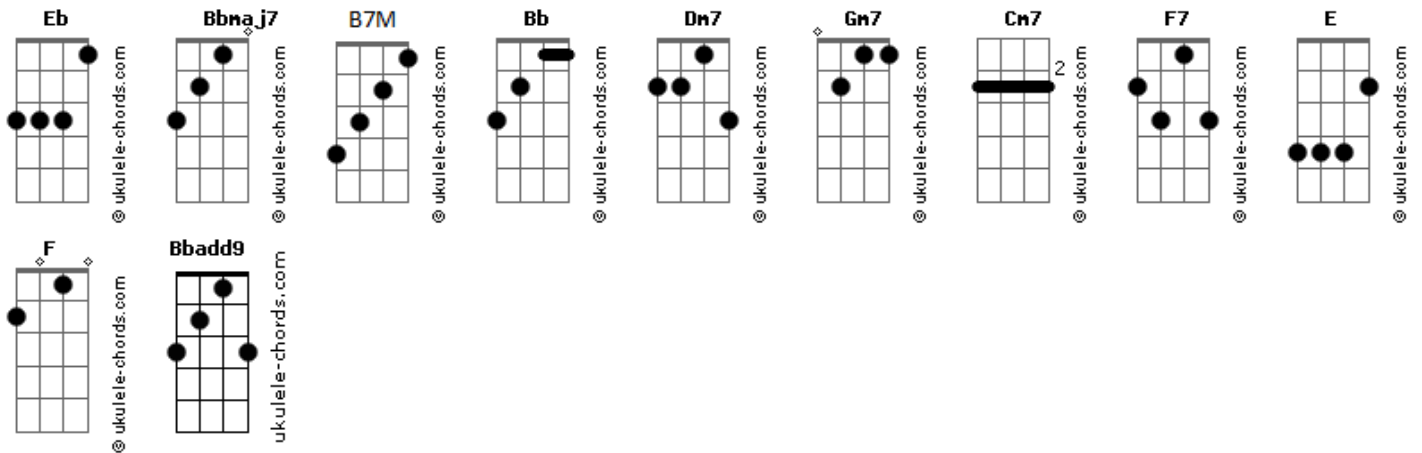

Maria Bethânia - Sensível Demais

tom:

Intro: **Bb** **Bbadd9** **Bb7M** **Dm7**
Gm7 **Cm7** **F7**

[Primeira Parte]

Bb7M
 Hoje eu tive medo
Gm7
 De acordar de um sonho lindo
Cm7 **F7**
 Garantir, reter, guardar essa esperança
Bb7M
 Ando em paraísos
Gm7 **Cm7**
 Descaminhos, precipícios
F7 **F7**
 Ao seu lado eu vejo que ainda sou uma criança

[Refrão]

Bb7M **Dm7** **Gm7** **Cm7**
 Sensível demais, eu sou um alguém que chora
F7
 Por qualquer lembrança de nós dois
B7M **Dm7** **Gm7** **Cm7**
 Sensível demais, você me deixou e agora
F7 **Eb**
 Como dominar as emoções

(**Bbadd9** **Bbadd9** **Cm7** **F7**)

Acordes

[Segunda Parte]

Bb7M **Gm7**
 Quando vem à tona todo amor que está por dentro
Cm7 **F7**
 Chamo por teu nome em transmissão de pensamento
Bb7M **Gm7** **Cm7**
 Longe a sua casa, vejo a luz do quarto acesa
F7 **Eb**
 Não tem nada quanto vaza que segure essa represa